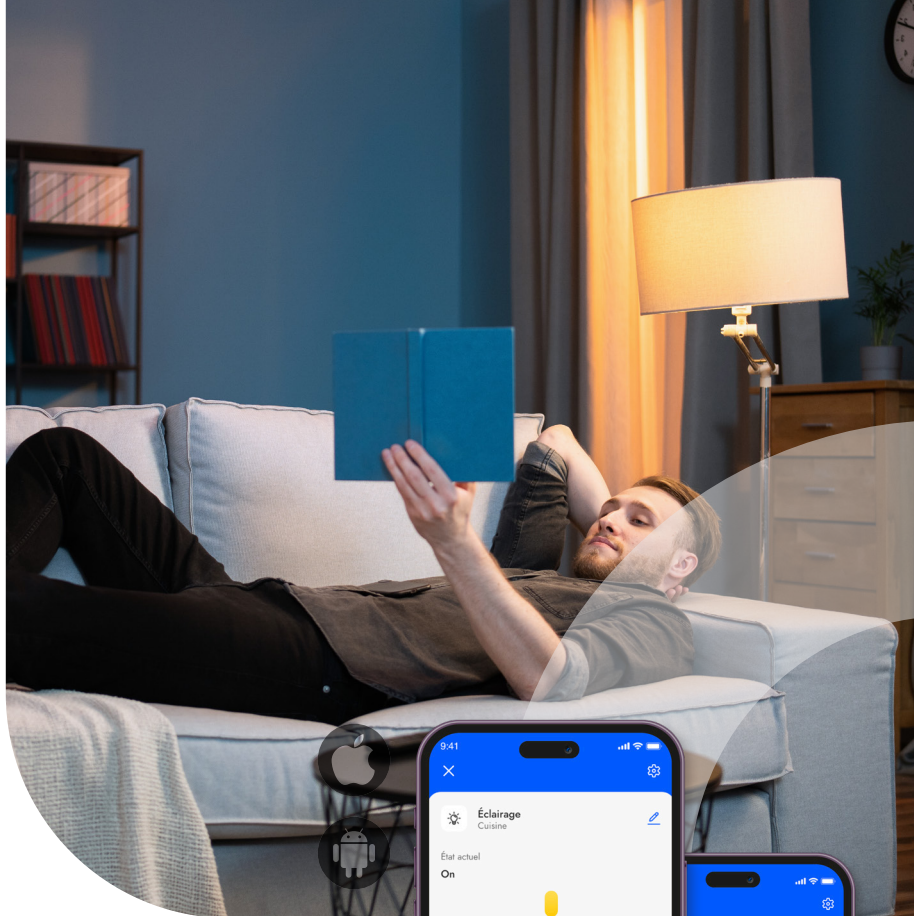

Éclairage

MTR3600E-UP

Télerupteur 3600W
temporisable Zigbee

Version encastrable
Réf. 4820405

 Piloter tous types de circuits et prises de courant jusqu'à 3600W

 Temporisable, s'éteint en cas d'oubli

 Pilotable depuis la commande locale comme à distance

 Contact sec libre de potentiel

 Ajouter autant de points de commande que souhaité

 Technologie Zigbee 3.0

LES + PRODUITS

- > Permet de piloter les circuits et réseau de prise jusqu'à 3600W
- > S'éteint en cas d'oubli : temporisable de 2 sec. à 4 heures
- > Fonctionne avec tous types de boutons poussoir ou interrupteurs
- > Pilotable par commande filaire et/ou tous les émetteurs de la marque
- > Centralisable par fil pilote ou en radio
- > Contact sec libre de potentiel permettant tous types d'applications