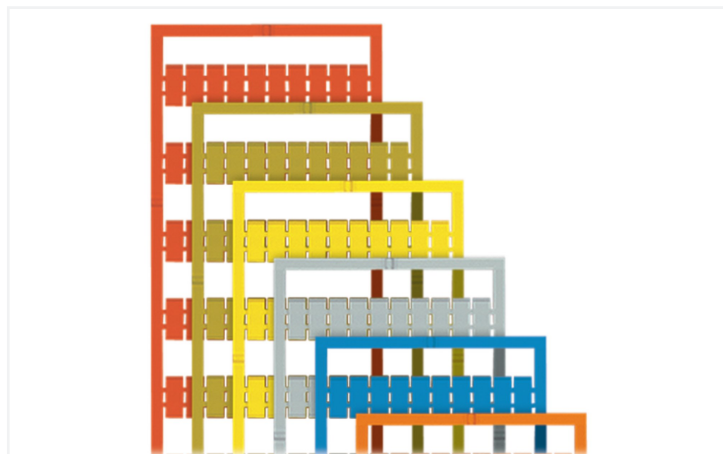

## Fiche technique | Référence: 793-506/000-005

Carte de repérage WMB; en carte; avec impression; 41 ... 50 (10x); non extensible;  
Impression horizontale; encliquetable; rouge

<https://www.wago.com/793-506/000-005>

Couleur: ■ rouge

Identique à la figure

### Données techniques

Procédure de repérage	Transfert thermique
Impression	41 ... 50
Nombre d'impressions	10
Alignement d'impression	Impression horizontale
Couleur de l'impression	noir
Type d'impression	Chiffres
Répartition de l'impression	numéros consécutifs par bande
Conditionnement	Mate
Constitution du conditionnement	10 bandes de 10 repères / carte
Classe d'inflammabilité selon UL94	V2

### Données géométriques

Étiquette de repérage / largeur de bande	5 mm
Largeur d'étiquette	5 mm