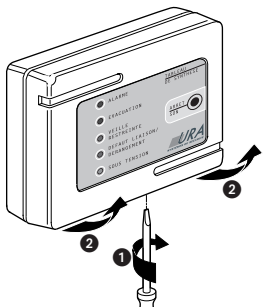

Réf. : 310 170

Description

IP 40
IK 07

Voyant rouge (flash) :
tableau en alarme dès le
début de l'alarme restreinte

Voyant rouge (flash) :
évacuation générale
en cours

Voyant jaune (flash) :
état de veille limité
à l'alarme restreinte

Voyant jaune (flash) :
- tableau d'alarme en
déangement (son continu)
ou
- défaut de liaison entre le
tableau de synthèse
et le tableau d'alarme
(son discontinu)

Voyant vert (flash) :
tableau de synthèse alimenté

Arrêt son du
tableau de
synthèse

Ouverture

Fixation

Raccordement (T.B.T.S.)

Fermeture