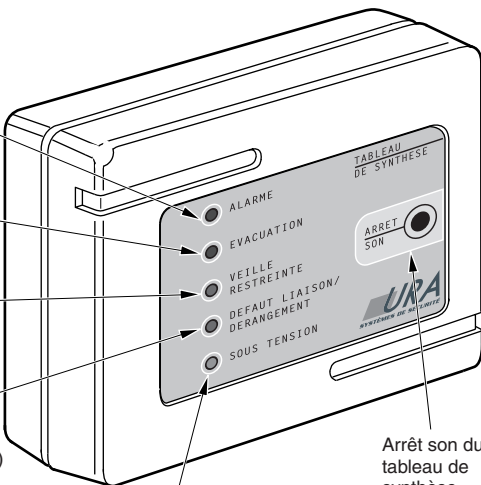

Réf. : 310 170

Description

IP 40
IK 07

Voyant rouge (flash) :
tableau en alarme dès le
début de l'alarme restreinte

Voyant rouge (flash) :
évacuation générale
en cours

Voyant jaune (flash) :
état de veille limité
à l'alarme restreinte

Voyant jaune (flash) :
- tableau d'alarme en
déangement (son continu)
ou
- défaut de liaison entre le
tableau de synthèse
et le tableau d'alarme
(son discontinu)

Voyant vert (flash) :
tableau de synthèse alimenté