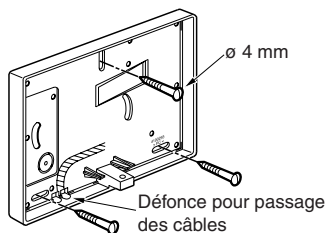

Réf. : 310 170

Description

IP 40
IK 07

Voyant rouge (flash) :
tableau en alarme dès le
début de l'alarme restreinte

Voyant rouge (flash) :
évacuation générale
en cours

Voyant jaune (flash) :
état de veille limité
à l'alarme restreinte

Voyant jaune (flash) :
- tableau d'alarme en
déangement (son continu)
ou
- défaut de liaison entre le
tableau de synthèse
et le tableau d'alarme
(son discontinu)

Voyant vert (flash) :
tableau de synthèse alimenté

Arrêt son du
tableau de
synthèse

Ouverture

Fixation

Raccordement (T.B.T.S.)

Fermeture