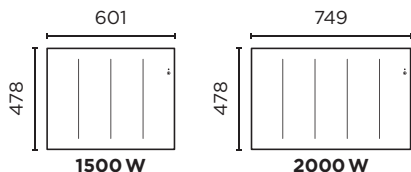

ACCESSOIRES : fixation universelle (réf. 492310).

DIMENSIONS

HORIZONTAL

Profondeur : 129 mm

Profondeur : 138 mm

VERTICAL

Profondeur : 145 mm

RÉFÉRENCES

Puissance (W)	Poids (kg)	Référence	CA
HORIZONTAL			
500	5,3	479 311	< 0,1 ⁽¹⁾
750	5,3	479 321	
1000	6,2	479 331	
1250	7,2	479 341	
1500	8,3	479 351	
2000	9	479 371	
VERTICAL			
1500	17,5	429 351	< 0,1 ⁽¹⁾
2000	19	429 371	