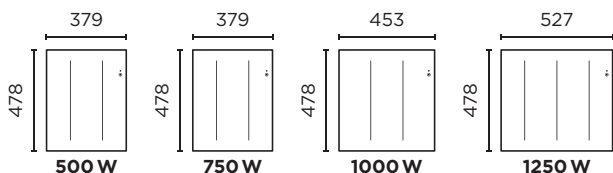

ACCESSOIRES : fixation universelle (réf. 492310).

DIMENSIONS

HORIZONTAL

Profondeur : 129 mm

Profondeur : 138 mm

VERTICAL

Profondeur : 145 mm

RÉFÉRENCES

Puissance (W)	Poids (kg)	Référence	CA
HORIZONTAL			
500	5,3	479 311	< 0,1 ⁽¹⁾
750	5,3	479 321	
1000	6,2	479 331	
1250	7,2	479 341	
1500	8,3	479 351	
2000	9	479 371	
VERTICAL			
1500	17,5	429 351	< 0,1 ⁽¹⁾
2000	19	429 371	