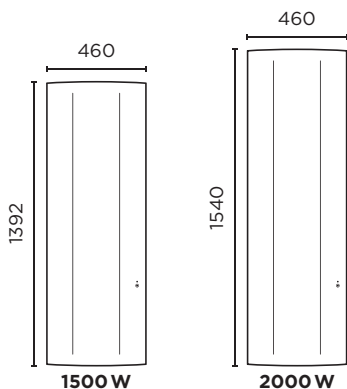

ACCESSOIRES : fixation universelle (réf. 492310).

DIMENSIONS

HORIZONTAL

Profondeur : 129 mm

Profondeur : 138 mm

VERTICAL

Profondeur : 145 mm

RÉFÉRENCES

Puissance (W)	Poids (kg)	Référence	CA
HORIZONTAL			
500	5,3	479 311	< 0,1 ⁽¹⁾
750	5,3	479 321	
1000	6,2	479 331	
1250	7,2	479 341	
1500	8,3	479 351	
2000	9	479 371	
VERTICAL			
1500	17,5	429 351	< 0,1 ⁽¹⁾
2000	19	429 371	