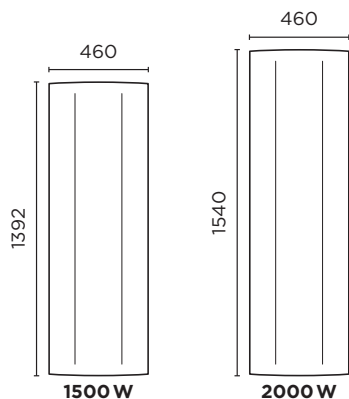

Commande digitale

- 1** Écran d'affichage
- 2** Indicateur de consommation
- 3** Accès au Menu et Réglages

DIMENSIONS

HORIZONTAL

Profondeur : 129 mm

Profondeur : 138 mm

VERTICAL

Profondeur : 145 mm

ACCESSOIRES : fixation universelle (réf. 492 310).

RÉFÉRENCES

Puissance (W)	Poids (kg)	Référence	CA
HORIZONTAL			
500	5,3	479 411	≤ 0,08 ⁽¹⁾
750	5,3	479 421	
1000	6,2	479 431	
1250	7,2	479 441	
1500	8,3	479 451	
2000	9	479 471	
VERTICAL			
1500	17,5	429 451	≤ 0,08 ⁽¹⁾
2000	19	429 471	