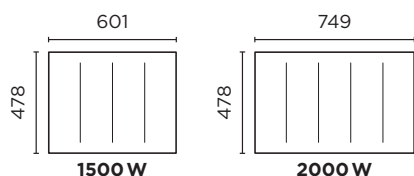

Commande digitale

- 1** Écran d'affichage
- 2** Indicateur de consommation
- 3** Accès au Menu et Réglages

DIMENSIONS

HORIZONTAL

Profondeur : 129 mm

Profondeur : 138 mm

VERTICAL

Profondeur : 145 mm

ACCESSOIRES : fixation universelle (réf. 492 310).

RÉFÉRENCES

Puissance (W)	Poids (kg)	Référence	CA
HORIZONTAL			
500	5,3	479 411	≤ 0,08 ⁽¹⁾
750	5,3	479 421	
1000	6,2	479 431	
1250	7,2	479 441	
1500	8,3	479 451	
2000	9	479 471	
VERTICAL			
1500	17,5	429 451	≤ 0,08 ⁽¹⁾
2000	19	429 471	