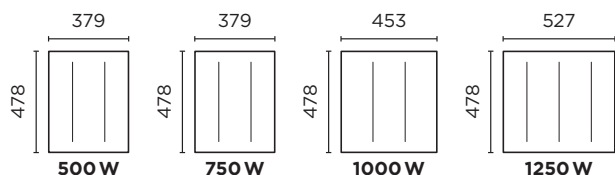

Commande digitale

- 1** Écran d'affichage
- 2** Indicateur de consommation
- 3** Accès au Menu et Réglages

DIMENSIONS

HORIZONTAL

Profondeur : 129 mm

Profondeur : 138 mm

VERTICAL

Profondeur : 145 mm

ACCESSOIRES : fixation universelle (réf. 492 310).

RÉFÉRENCES

Puissance (W)	Poids (kg)	Référence	CA
HORIZONTAL			
500	5,3	479 411	≤ 0,08 ⁽¹⁾
750	5,3	479 421	
1000	6,2	479 431	
1250	7,2	479 441	
1500	8,3	479 451	
2000	9	479 471	
VERTICAL			
1500	17,5	429 451	≤ 0,08 ⁽¹⁾
2000	19	429 471	