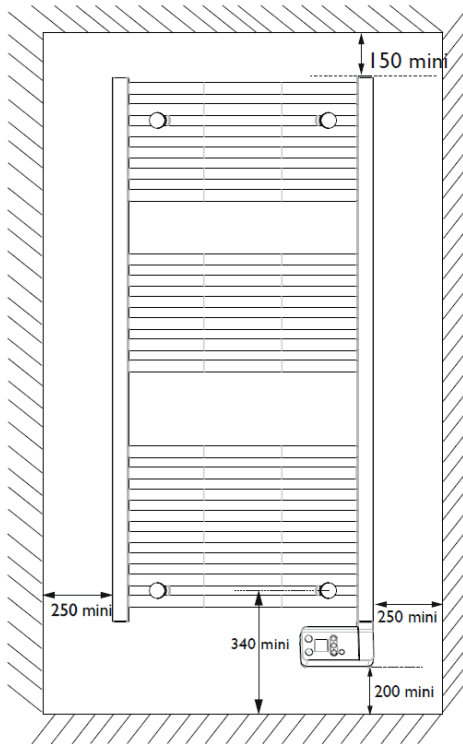

DESIGN

Version standard (largeur = 50 cm)
ou étroite (largeur = 40 cm)

Coloris : blanc satin (RAL 9016)

Barres rondes galbées pour faciliter
la pose des serviettes

CONFORT

Des serviettes douces et chaudes

ECONOMIES

Programmation intégrée
personnalisable

CARACTERISTIQUES

- Tubes ronds et collecteurs carrés
- Fluide caloporteur
- Thermostat électronique
- Anticipation de la chauffe
- Étalonnage de la température de consigne
- Fil pilote 6 ordres : Confort, Confort -1 °C, Confort -2 °C, Eco, Hors-Gel, Arrêt
- Verrouillage des commandes
- Sortie de câble placée en bas à droite de l'appareil
- 4 fixations libres
- NF Electricité Performance 2 étoiles

COTES D'ENCOMBREMENT

COMMANDE DIGITALE

Programmation personnalisable
Fonction Boost (durée modifiable)
Affichage de l'heure
Verrouillage des commandes

DIMENSIONS ET REFERENCES

PUISSANCE (W)	DIMENSIONS(mm) H x L x E	POIDS (kg)	CA	REFERENCE
SSCD 2 étroit				
500	1422 x 400 x 83	14	0,1	472 324
SSCD 2				
500	1135 x 500 x 83	12	0,1	472 322
750	1627 x 500 x 83	17	0,1	472 323