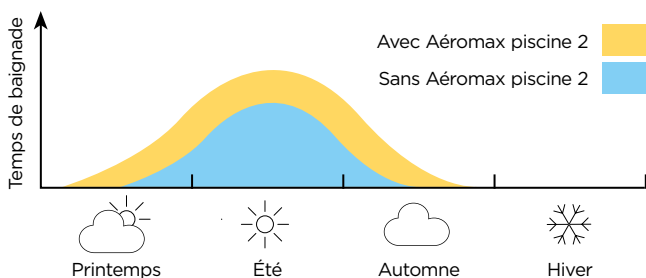

ACCESSOIRES

Livré avec :

- Housse d'hivernage
- Rallonge télécommande (10m)
- Cache fermeture + vis
- Système de fixation (x4)
- Raccord entrée et sortie d'eau à visser (x2)
- Raccord évacuation condensat (x2) (tuyau d'évacuation non fourni)
- Plots anti vibratoires (x8)

Profitez plus longtemps de votre piscine...