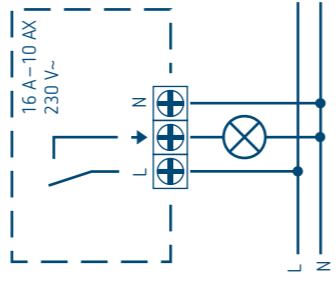

2300 W	2300 VA	LED < 2 W = 30 W > 2 W = 350 W	16 A-10 AX 230 V~ min. 10 mA
+55°C -35°C	Hg 500 W (80 µF)	Na 500 W (80 µF)	IP 55 EN 60 529

389769 02

Theben AG
72401 Haigerloch
Germany
www.theben.de

Montage ausschließlich von Elektrofachkraft durchführen lassen
Installation should only be carried out by professional electrician!
Le montage doit être effectué exclusivement par un électricien spécialisé !
!El montaje debe ser llevado a cabo exclusivamente por un electricista profesional!
Il montaggio deve essere eseguito esclusivamente da parte di un elettricista specializzato !
Montage uitsluitend door een elektricien laten uitvoeren!

1260900

LUNA 126 star E
Dämmerungsschalter
Twilight Switch
Interrupteur crépusculaire
Interruptor crepuscular
Interruttore crepuscolare
Schemerschakelaar

Made in Germany

4 003468 120088