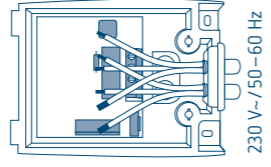

2300 W	2300 VA	LED < 2 W = 30 W > 2 W = 350 W	16 A-10 AX 230 V~ min. 10 mA
+55°C -35°C	Hg 500 W (80 µF)	Na 500 W (80 µF)	IP 55 EN 60 529

389769 02

Theben AG
72401 Haigerloch
Germany
www.theben.de

Montage ausschließlich von Elektrofachkraft durchführen lassen
Installation should only be carried out by professional electrician!
Le montage doit être effectué exclusivement par un électricien spécialisé !
!El montaje debe ser llevado a cabo exclusivamente por un electricista profesional!
Il montaggio deve essere eseguito esclusivamente da parte di un elettricista specializzato !
Montage uitsluitend door een elektricien laten uitvoeren!