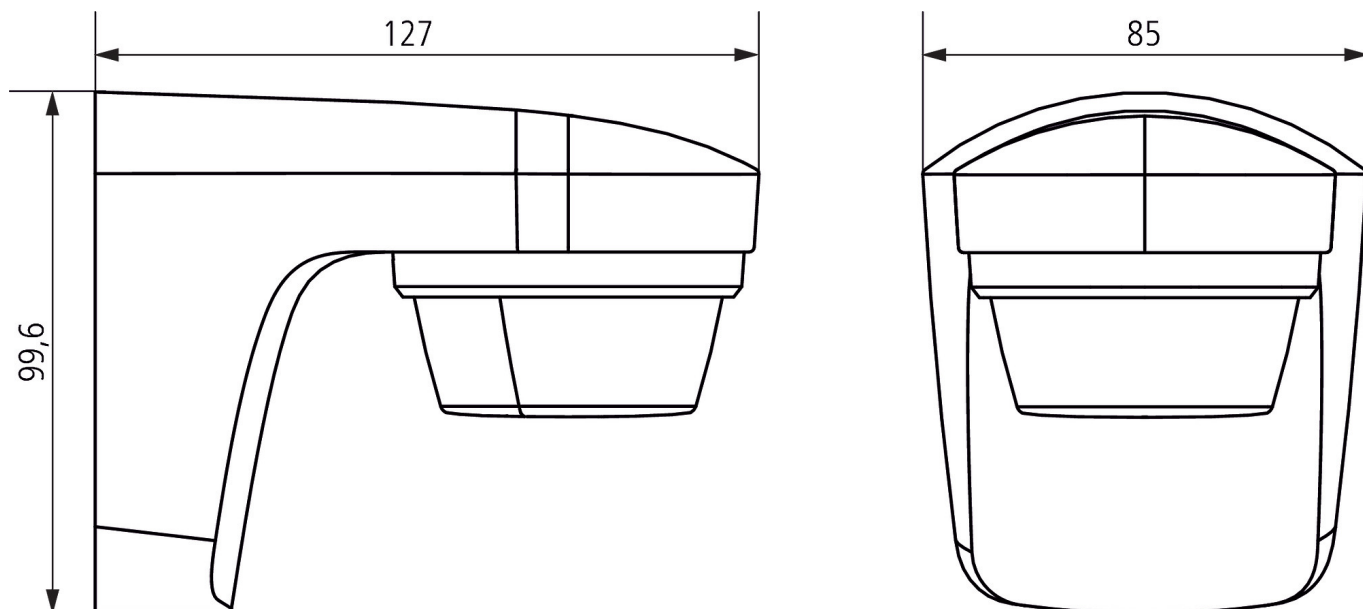

Plans d'encombrement

Sous réserve de modifications ou d'erreurs

Pour plus d'informations, consulter: www.theben.fr/produit/1010500

Les données de charge sont déterminées avec des illuminants sélectionnés à titre d'exemple et sont donc des données typiques en raison du grand nombre de produits disponibles.

08/08/2023

Page 3 de 4