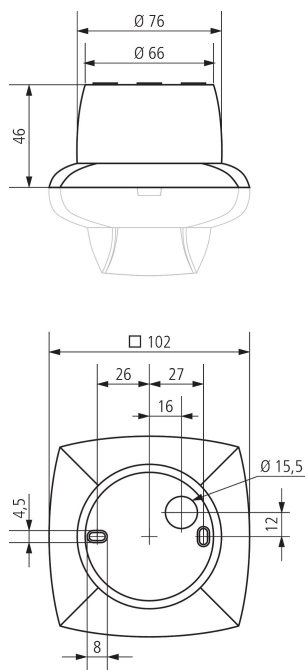

Plans d'encombrement

Sous réserve de modifications ou d'erreurs

Pour plus d'informations, consulter: www.theben.fr/produit/9070514

Les données de charge sont déterminées avec des illuminants sélectionnés à titre d'exemple et sont donc des données typiques en raison du grand nombre de produits disponibles.

09/07/2023

Page 1 de 1