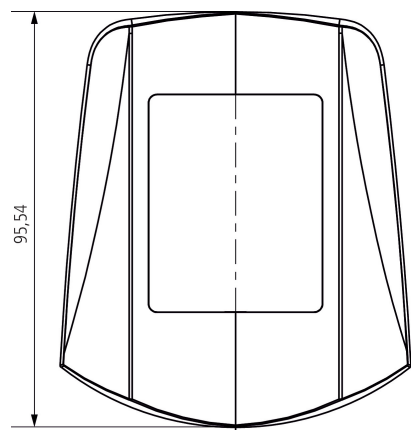

Fixation d'angle theLuxa S BK

N° de réf.: 9070903

theben

Plans d'encombrement

Sous réserve de modifications ou d'erreurs

Pour plus d'informations, consulter: www.theben.fr/produit/9070903

Les données de charge sont déterminées avec des illuminants sélectionnés à titre d'exemple et sont donc des données typiques en raison du grand nombre de produits disponibles.

09/07/2023

Page 2 de 2