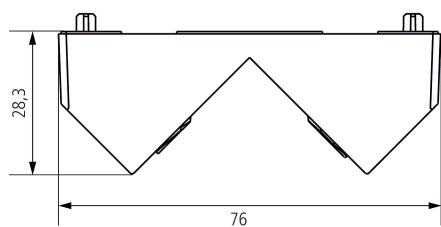

Fixation d'angle 10 BK

N° de réf.: 9070987

theben

Plans d'encombrement

Sous réserve de modifications ou d'erreurs

Pour plus d'informations, consulter: www.theben.fr/produit/9070987

Les données de charge sont déterminées avec des illuminants sélectionnés à titre d'exemple et sont donc des données typiques en raison du grand nombre de produits disponibles.

09/07/2023

Page 2 de 2