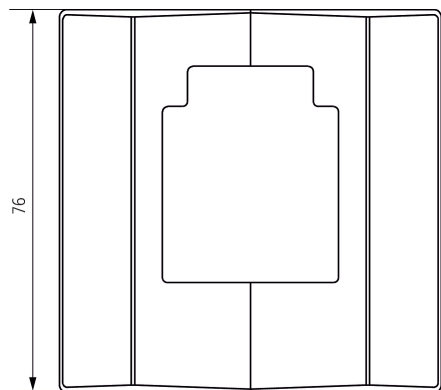

Fixation d'angle 10 BK

N° de réf.: 9070987

theben

Plans d'encombrement

Sous réserve de modifications ou d'erreurs

Pour plus d'informations, consulter: www.theben.fr/produit/9070987

Les données de charge sont déterminées avec des illuminants sélectionnés à titre d'exemple et sont donc des données typiques en raison du grand nombre de produits disponibles.

09/07/2023

Page 2 de 2