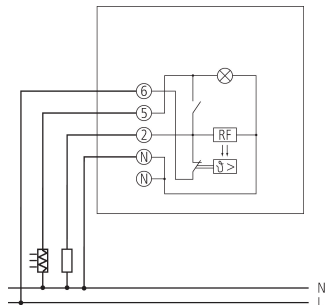

Pour plus d'informations, consulter: www.theben.fr/produit/7040001

Les données de charge sont déterminées avec des illuminants sélectionnés à titre d'exemple et sont donc des données typiques en raison du grand nombre de produits disponibles.

RAMSES 704

N° de réf.: 7040001

theben

Schémas de raccordement

Plans d'encombrement

Sous réserve de modifications ou d'erreurs

Pour plus d'informations, consulter: www.theben.fr/produit/7040001

Les données de charge sont déterminées avec des illuminants sélectionnés à titre d'exemple et sont donc des données typiques en raison du grand nombre de produits disponibles.