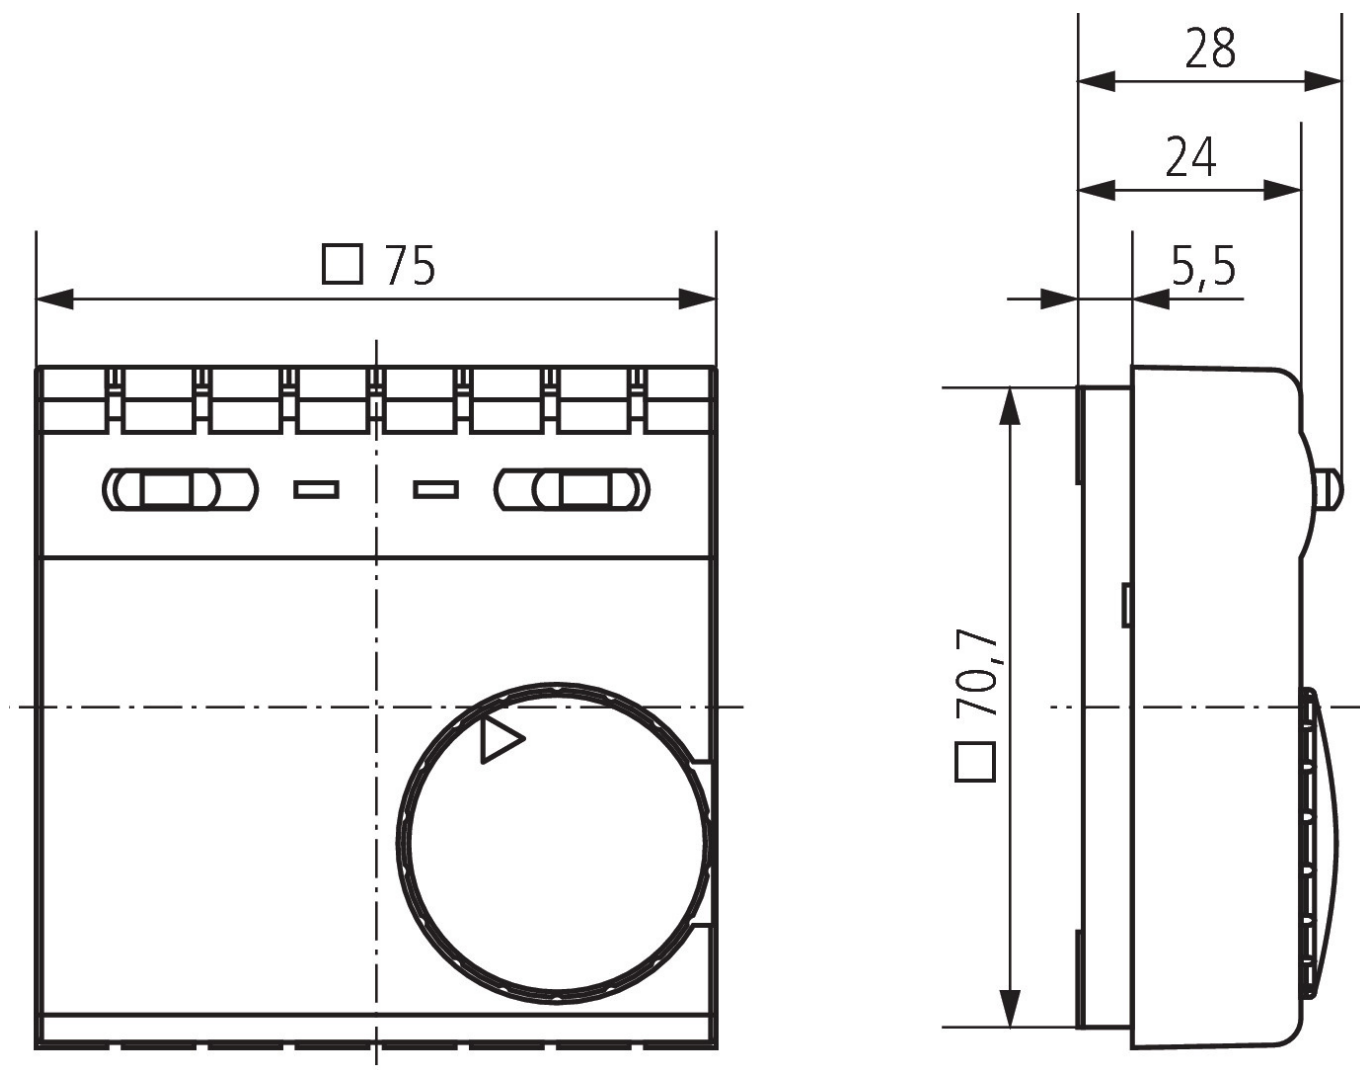

RAMSES 704

N° de réf.: 7040001

theben

Schémas de raccordement

Plans d'encombrement

Sous réserve de modifications ou d'erreurs

Pour plus d'informations, consulter: www.theben.fr/produit/7040001

Les données de charge sont déterminées avec des illuminants sélectionnés à titre d'exemple et sont donc des données typiques en raison du grand nombre de produits disponibles.