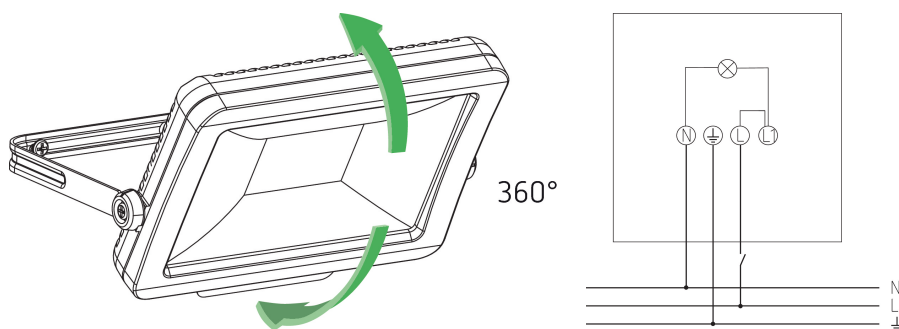

Schémas de raccordement

Sous réserve de modifications ou d'erreurs

Pour plus d'informations, consulter: www.theben.fr/produit/1020695

Les données de charge sont déterminées avec des illuminants sélectionnés à titre d'exemple et sont donc des données typiques en raison du grand nombre de produits disponibles.