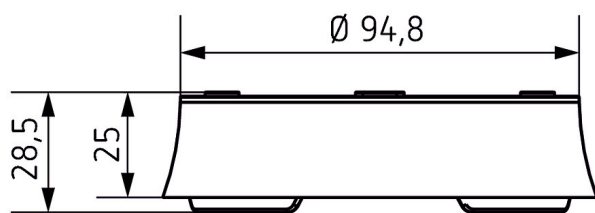

## Description des fonctions

- Cadre pour montage en saillie du détecteur de présence
- Convient pour thePrema KNX
- Couleur: Gris
- Autres couleurs sur demande

## Plans d'encombrement

Sous réserve de modifications ou d'erreurs

Pour plus d'informations, consulter: [www.theben.fr/produit/9070919](http://www.theben.fr/produit/9070919)

Les données de charge sont déterminées avec des illuminants sélectionnés à titre d'exemple et sont donc des données typiques en raison du grand nombre de produits disponibles.