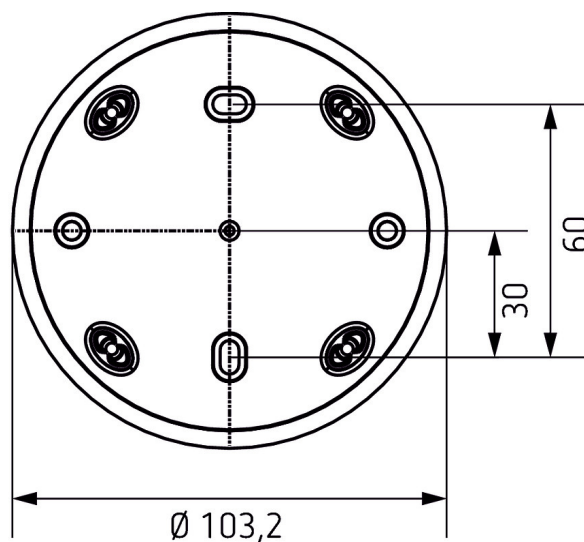

Plans d'encombrement

Sous réserve de modifications ou d'erreurs

Pour plus d'informations, consulter: www.theben.fr/produit/9070919

Les données de charge sont déterminées avec des illuminants sélectionnés à titre d'exemple et sont donc des données typiques en raison du grand nombre de produits disponibles.

09/07/2023

Page 1 de 1