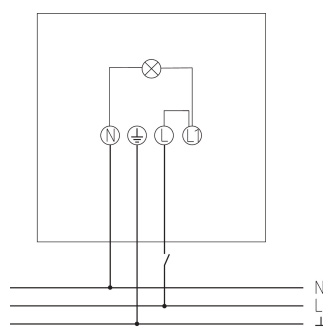

Schémas de raccordement

Sous réserve de modifications ou d'erreurs

Pour plus d'informations, consulter: www.theben.fr/produit/1020686

Les données de charge sont déterminées avec des illuminants sélectionnés à titre d'exemple et sont donc des données typiques en raison du grand nombre de produits disponibles.

08/08/2023
Page 1 de 2