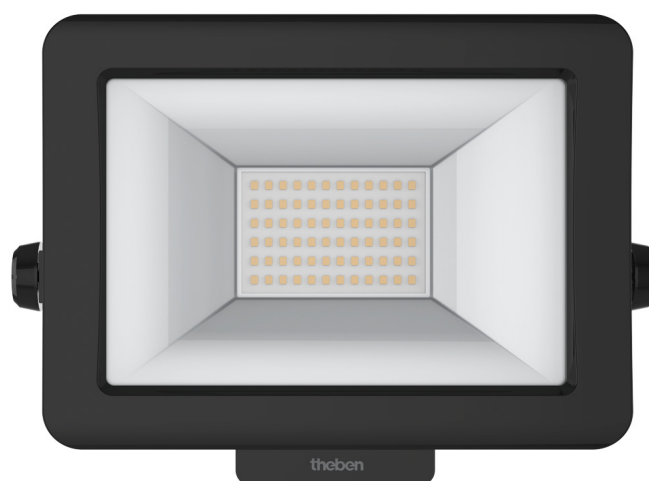

# theLeda B30L BK

N° de réf.: 1020686

theben

Spots LED  
theLeda B

## Description des fonctions

- Projecteur à LED de 30 W
- Conçu pour un usage extérieur
- Appareil évolutif avec modules en option (module détecteur de mouvement, module capteur de luminosité)
- Projecteur rotatif à 360°
- Non dimmable

## Caractéristiques techniques

theLeda B30L BK	
Tension d'alimentation	230 V CA
Fréquence	50 Hz
Couleur	Noir (similaire à RAL 9005)
Type de montage	Montage mural et au plafond
Puissance LED (flux lumineux)	3770 lm
Température de couleur	5000 K
Indice rendu des couleurs	< 80

theLeda B30L BK	
Durée de vie	L80/B10/52.000 h   L70/ B50/175.000 h
Hauteur de montage	2 – 3 m
Température ambiante	-20°C ... 40°C
Classe de protection	I
Indice de protection	IP 65
Predecessor	1020816, theLeda EC30 BK