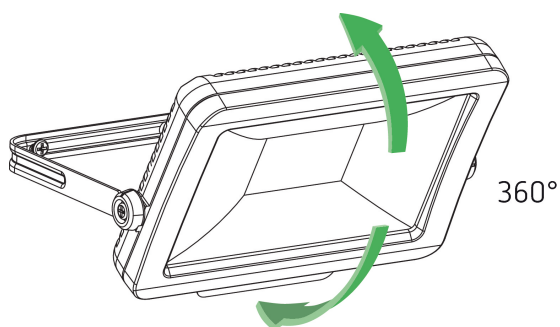

Schémas de raccordement

Sous réserve de modifications ou d'erreurs

Pour plus d'informations, consulter: www.theben.fr/produit/1020686

Les données de charge sont déterminées avec des illuminants sélectionnés à titre d'exemple et sont donc des données typiques en raison du grand nombre de produits disponibles.

08/08/2023
Page 1 de 2