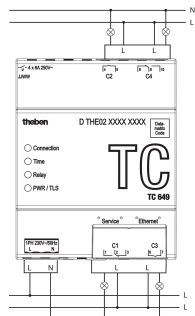

23/09/2023

Page 1 de 3

TC 649

N° de réf.: 6490330

theben

Schémas de raccordement

Plans d'encombrement

Sous réserve de modifications ou d'erreurs