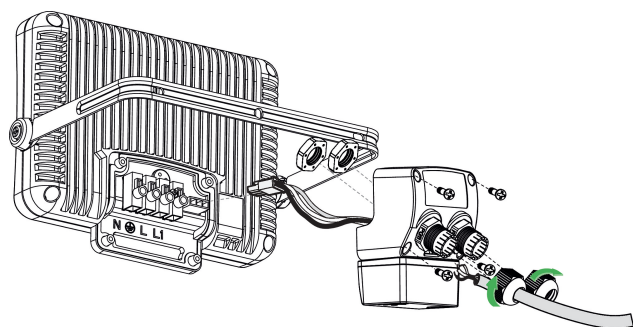

Capteur de lumière theLeda B BK

N° de réf.: 9070763

theben

Accessoires

Détecteur de présence

Description des fonctions

- Plage de la durée d'activation : 2, 4, 6, 8 heures, marche nocturne / marche permanente
- Luminosité d'allumage réglable de 2 à 200 lux
- Sortie de commutation supplémentaire Éclairage
- Indice de protection IP 55

Schémas de raccordement

Sous réserve de modifications ou d'erreurs

Pour plus d'informations, consulter: www.theben.fr/produit/9070763

Les données de charge sont déterminées avec des illuminants sélectionnés à titre d'exemple et sont donc des données typiques en raison du grand nombre de produits disponibles.