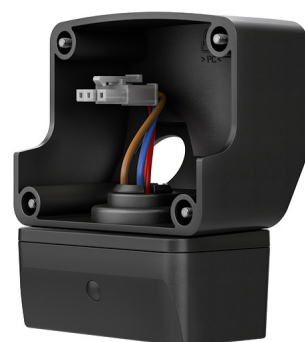

Capteur de lumière theLeda B BK

N° de réf.: 9070763

theben

Accessoires

Détecteur de présence

Description des fonctions

- Plage de la durée d'activation : 2, 4, 6, 8 heures, marche nocturne / marche permanente
- Luminosité d'allumage réglable de 2 à 200 lux
- Sortie de commutation supplémentaire Éclairage
- Indice de protection IP 55

09/07/2023

Page 1 de 2

Capteur de lumière theLeda B BK

N° de réf.: 9070763

theben

Plans d'encombrement

Sous réserve de modifications ou d'erreurs

Pour plus d'informations, consulter: www.theben.fr/produit/9070763