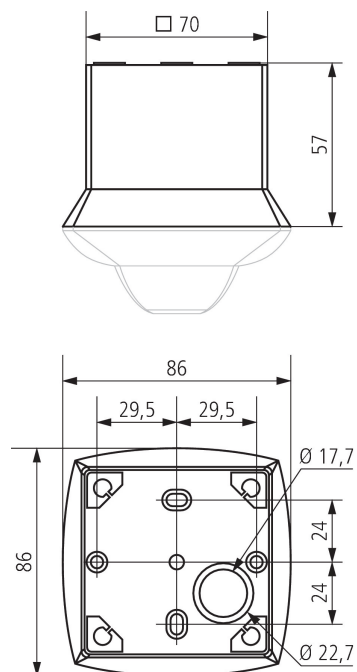

01/07/2023

Page 1 de 2

Boîtier saillie PresenceLight BK

N° de réf.: 9070634

theben

Plans d'encombrement

Sous réserve de modifications ou d'erreurs

Pour plus d'informations, consulter: www.theben.fr/produit/9070634