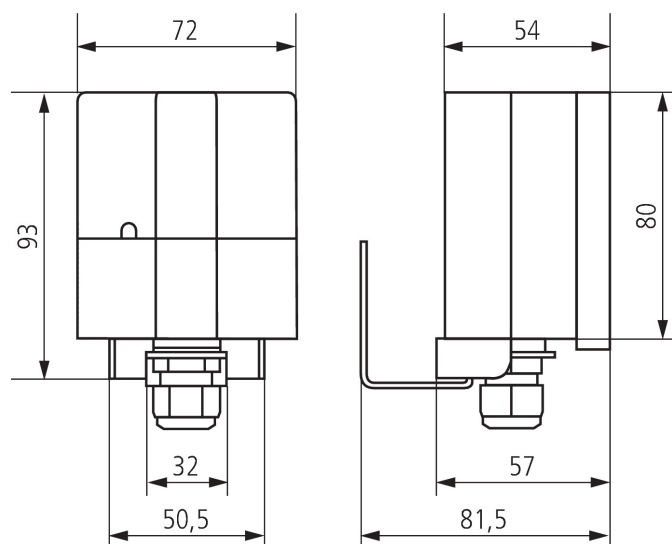

Antenne RC-DCF

N° de réf.: 9070410

theben

Accessoires
Antennes

Description des fonctions

- Synchronisation horaire avec antenne DCF pour appareils top2 Afin de bénéficier d'une bonne réception, l'antenne ne doit pas être installée au sous-sol ou dans le coffret de distribution. Le raccordement s'effectue par l'intermédiaire d'un câble d'alimentation distinct non blindé bifilaire (100 m max.), grâce auquel jusqu'à 5 appareils Theben peuvent être raccordés. Toute inversion de polarité, court-circuit ou coupure du câble de l'antenne est signalé par une indication visuelle correspondante.

Plans d'encombrement

Sous réserve de modifications ou d'erreurs

Pour plus d'informations, consulter: www.theben.fr/produit/9070410

Les données de charge sont déterminées avec des illuminants sélectionnés à titre d'exemple et sont donc des données typiques en raison du grand nombre de produits disponibles.