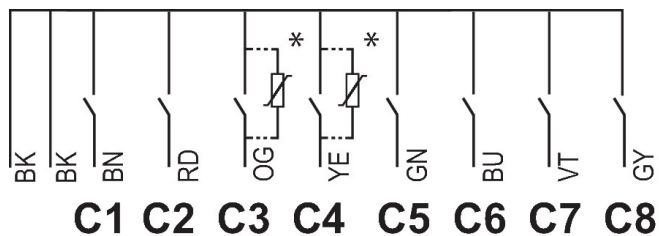

LUXORliving T8

N° de réf.: 4800408

theben

Schémas de raccordement