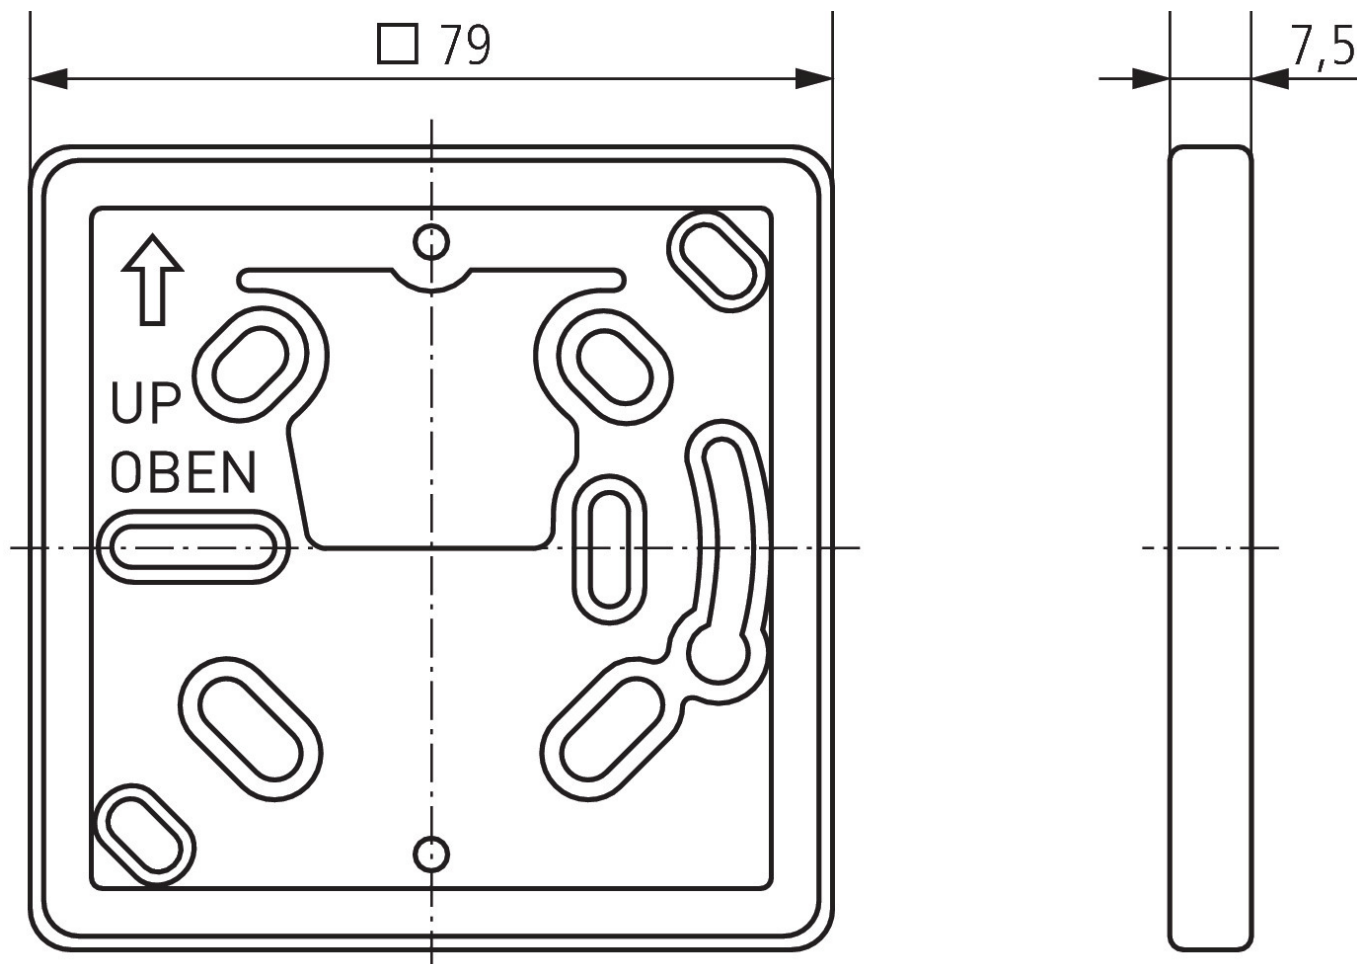

Plaque d'adaption RAMSES 714

N° de réf.: 9070212

theben

Accessoires
Chauffage

Description des fonctions

- Plaque d'adaptation pour boîtier encastré 79 x 79 mm

Sous réserve de modifications ou d'erreurs

Pour plus d'informations, consulter: www.theben.fr/produit/9070212

Les données de charge sont déterminées avec des illuminants sélectionnés à titre d'exemple et sont donc des données typiques en raison du grand nombre de produits disponibles.

02/06/2023
Page 1 de 2

Plaque d'adaption RAMSES 714

N° de réf.: 9070212

theben

Plans d'encombrement

Sous réserve de modifications ou d'erreurs

Pour plus d'informations, consulter: www.theben.fr/produit/9070212

Les données de charge sont déterminées avec des illuminants sélectionnés à titre d'exemple et sont donc des données typiques en raison du grand nombre de produits disponibles.