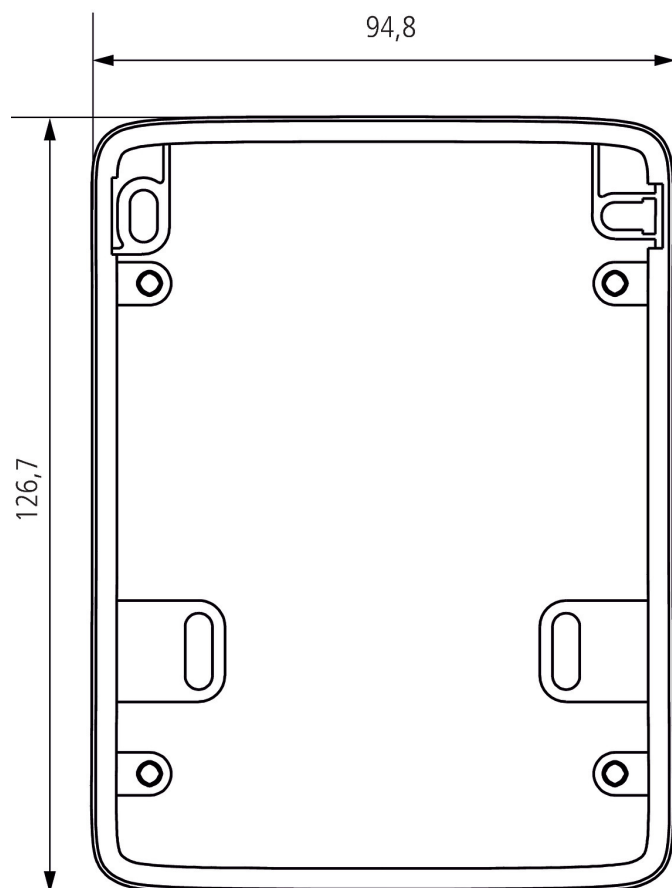

Entretoise pour fixation murale theLuxe

Ref.: 9070908

theben

Accessoires

Détecteur de présence

Description des fonctions

- Entretoise optionnelle pour une installation flexible (entrée du câble au-dessous, latéralement et au-dessus et plus d'espace pour les câbles)

Sous réserve de modifications ou d'erreurs

Pour plus d'informations, consulter: www.theben.fr/produit/9070908

Les données de charge sont déterminées avec des illuminants sélectionnés à titre d'exemple et sont donc des données typiques en raison du grand nombre de produits disponibles.

09/07/2023

Page 1 de 2

Entretoise pour fixation murale theLuxa

Ref.: 9070908

theben

Plans d'encombrement

Sous réserve de modifications ou d'erreurs

Pour plus d'informations, consulter: www.theben.fr/produit/9070908