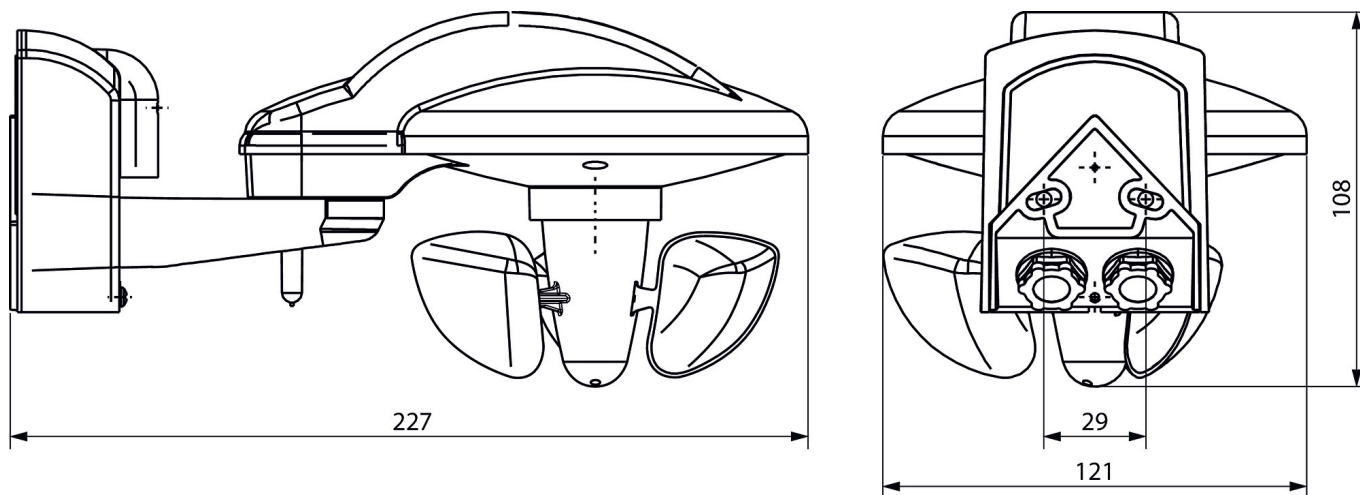

Meteodata 140 S 24V GPS KNX

N° de réf.: 1409204

theben

Plans d'encombrement

Accessoires

Fixation sur mât station météo S
N° de réf.: 9070928