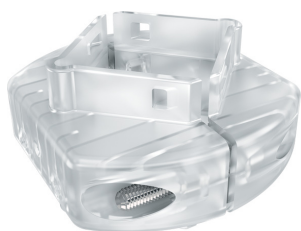

Fixation sur mât WML1
N° de réf.: 9070925