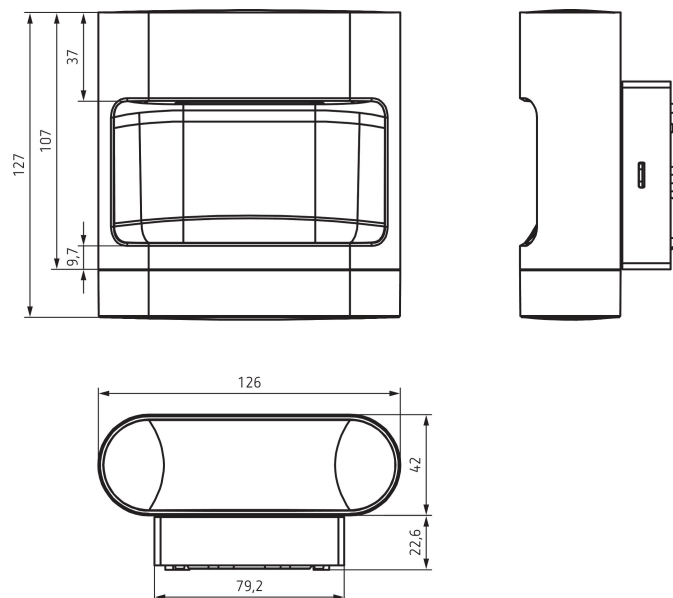

theLeda D SL AL

N° de réf.: 1020701

theben

Plans d'encombrement

Sous réserve de modifications ou d'erreurs

Pour plus d'informations, consulter: www.theben.fr/produit/1020701

Les données de charge sont déterminées avec des illuminants sélectionnés à titre d'exemple et sont donc des données typiques en raison du grand nombre de produits disponibles.

08/08/2023

Page 2 de 2