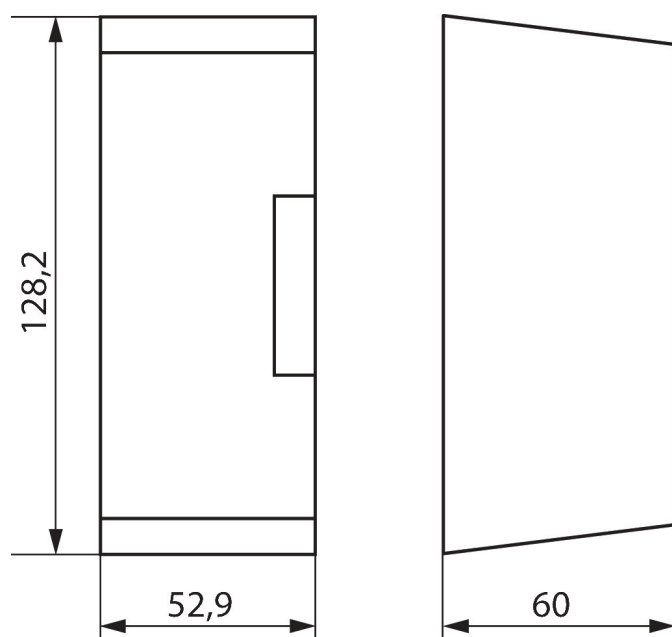

Cache-borne 35 mm

N° de réf.: 9070064

theben

Accessoires
Autres

Description des fonctions

- Kit de montage mural pour montage en saillie, plombable

Plans d'encombrement

Sous réserve de modifications ou d'erreurs

Pour plus d'informations, consulter: www.theben.fr/produit/9070064

Les données de charge sont déterminées avec des illuminants sélectionnés à titre d'exemple et sont donc des données typiques en raison du grand nombre de produits disponibles.