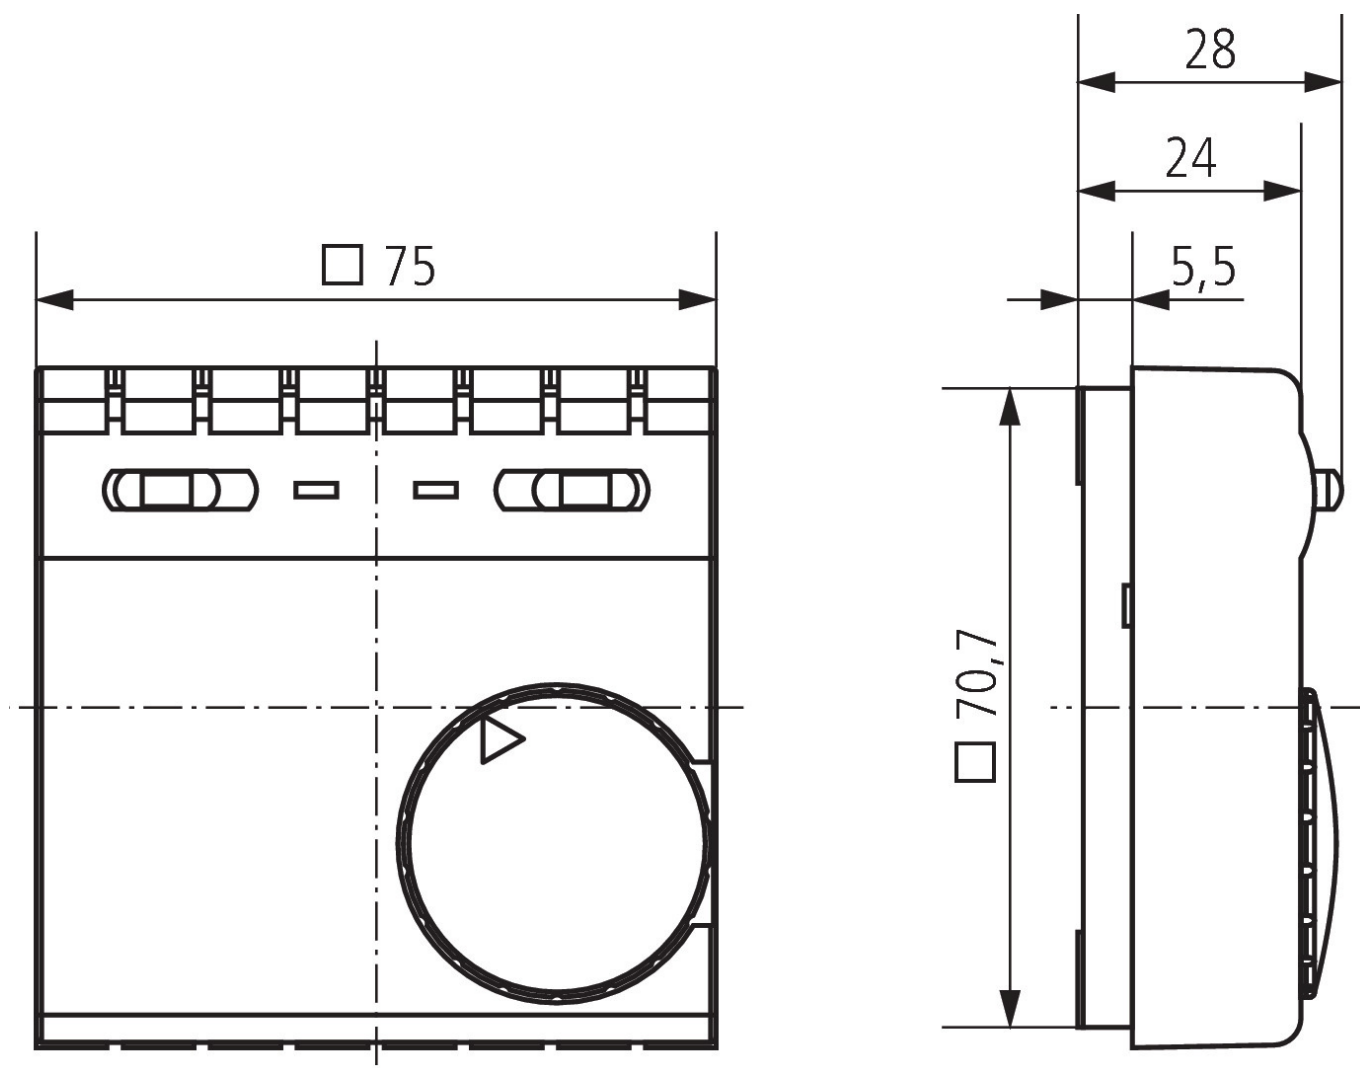

01/06/2023
Page 1 de 3

RAMSES 707

N° de réf.: 7070001

theben

Schémas de raccordement

Plans d'encombrement

Sous réserve de modifications ou d'erreurs

Pour plus d'informations, consulter: www.theben.fr/produit/7070001