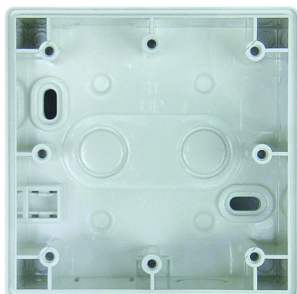

Sous réserve de modifications ou d'erreurs

Pour plus d'informations, consulter: www.theben.fr/produit/2060760

Les données de charge sont déterminées avec des illuminants sélectionnés à titre d'exemple et sont donc des données typiques en raison du grand nombre de produits disponibles.

09/07/2023
Page 3 de 5