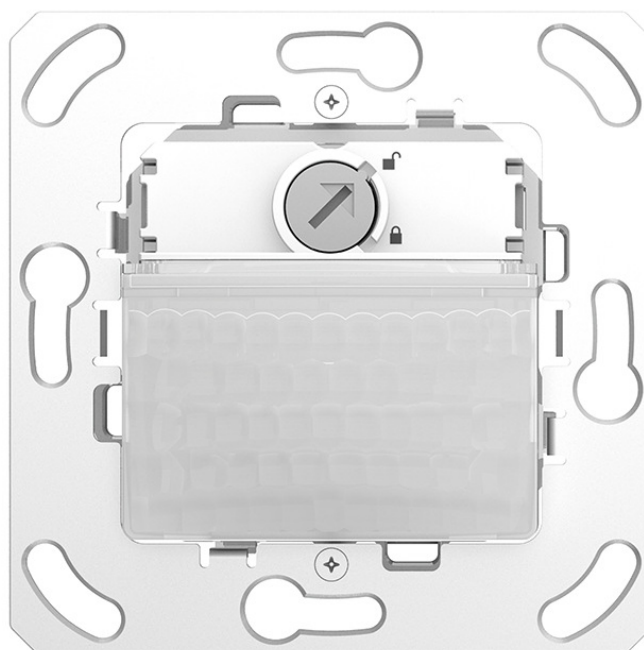

theMura S180 Slave B UP

N° de réf.: 2060760

theben

Détecteurs de présence et de mouvement
Détecteurs intérieurs

Description des fonctions

- Détecteur de mouvement/présence passif infrarouge pour montage mural encastré
- Zone de détection semi-circulaire 170°, jusqu'à 14 x 17 m
- Sans cadre, cadres adaptateur en accessoire (compatibles avec certains modèles d'interrupteurs de marques Leader)
- Version esclave pour theMura S180-100 UP WH, theMura S180-100 B UP, theMura S180-101 UP WH et theMura S180-101 B UP
- Bouton-poussoir intégré (désactivable)

Caractéristiques techniques

theMura S180 Slave B UP	
Tension d'alimentation	230 V CA
Fréquence	50 – 60 Hz
Hauteur de montage	0,8 – 1,2 m
Type de montage	Encastré dans le mur
Couleur	Blanc
Consommation propre	~0,4 W
Mesure de lumière	Mesure de lumière mixte

theMura S180 Slave B UP	
Éclairage	Lampes à incandescence/lampes à halogène, Lampes à fluorescence, Lampes fluocompactes, LEDs
Type de raccordement	Bornes à ressort
Boîtier encastré	Ø 55 mm (NIS, PMI)
Zone de détection	238 m ² (14 x 17 m)
Couverture angulaire	170°
Température ambiante	-15°C ... 45°C
Indice de protection	IP 20