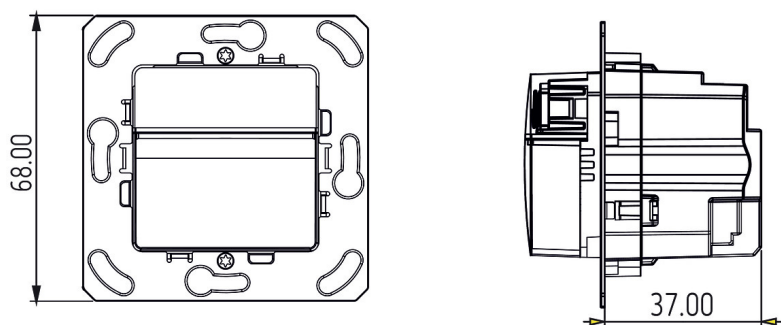

09/07/2023

Page 2 de 5

theMura S180 Slave B UP

N° de réf.: 2060760

Plans d'encombrement

theMura S180-100 UP WH (2060650) + theMura S180-101 UP WH (2060655)

theMura S180-100 UP (2060750) + theMura S180-101 B UP (2060755)