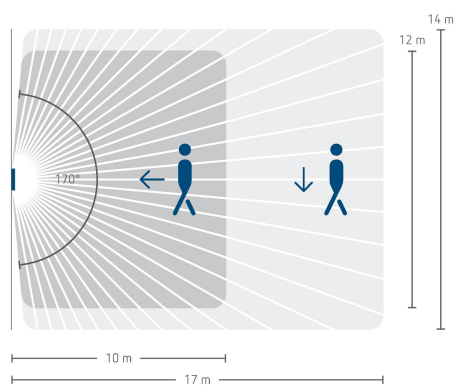

09/07/2023

Page 1 de 5

theMura S180 Slave B UP

N° de réf.: 2060760

theben

Schémas de raccordement

Zone de détection pour les applications de planification à une température de 21 °C

Hauteur de montage (A)	Zone frontale (R)	Zone transversale (t)	Personnes assises (S)
1,2 m	120 m ² 12 m x 10 m	238 m ² 14 m x 17 m	