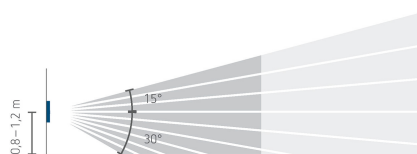

09/07/2023

Page 1 de 5

theMura S180 Slave B UP

N° de réf.: 2060760

theben

Schémas de raccordement

Zone de détection pour les applications de planification à une température de 21 °C

Hauteur de montage (A)	Zone frontale (R)	Zone transversale (t)	Personnes assises (S)
1,2 m	120 m ² 12 m x 10 m	238 m ² 14 m x 17 m	