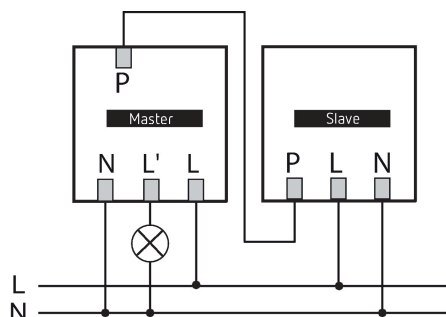

09/07/2023

Page 1 de 5

theMura S180 Slave B UP

N° de réf.: 2060760

theben

Schémas de raccordement

Zone de détection pour les applications de planification à une température de 21 °C

Hauteur de montage (A)	Zone frontale (R)	Zone transversale (t)	Personnes assises (S)
1,2 m	120 m ² 12 m x 10 m	238 m ² 14 m x 17 m	