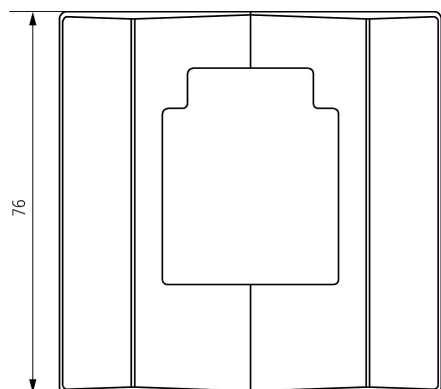

Fixation d'angle 10 AL

N° de réf.: 9070970

theben

Accessoires

Détecteur de présence

Description des fonctions

- Pour montage en angle du spot LED
- Pour montage en angle intérieur et extérieur

Plans d'encombrement