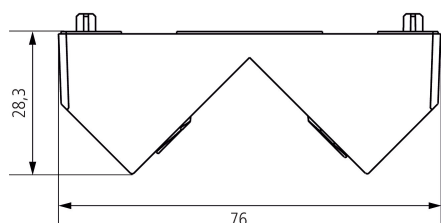

Fixation d'angle 10 AL

N° de réf.: 9070970

theben

Accessoires

Détecteur de présence

Description des fonctions

- Pour montage en angle du spot LED
- Pour montage en angle intérieur et extérieur

Plans d'encombrement