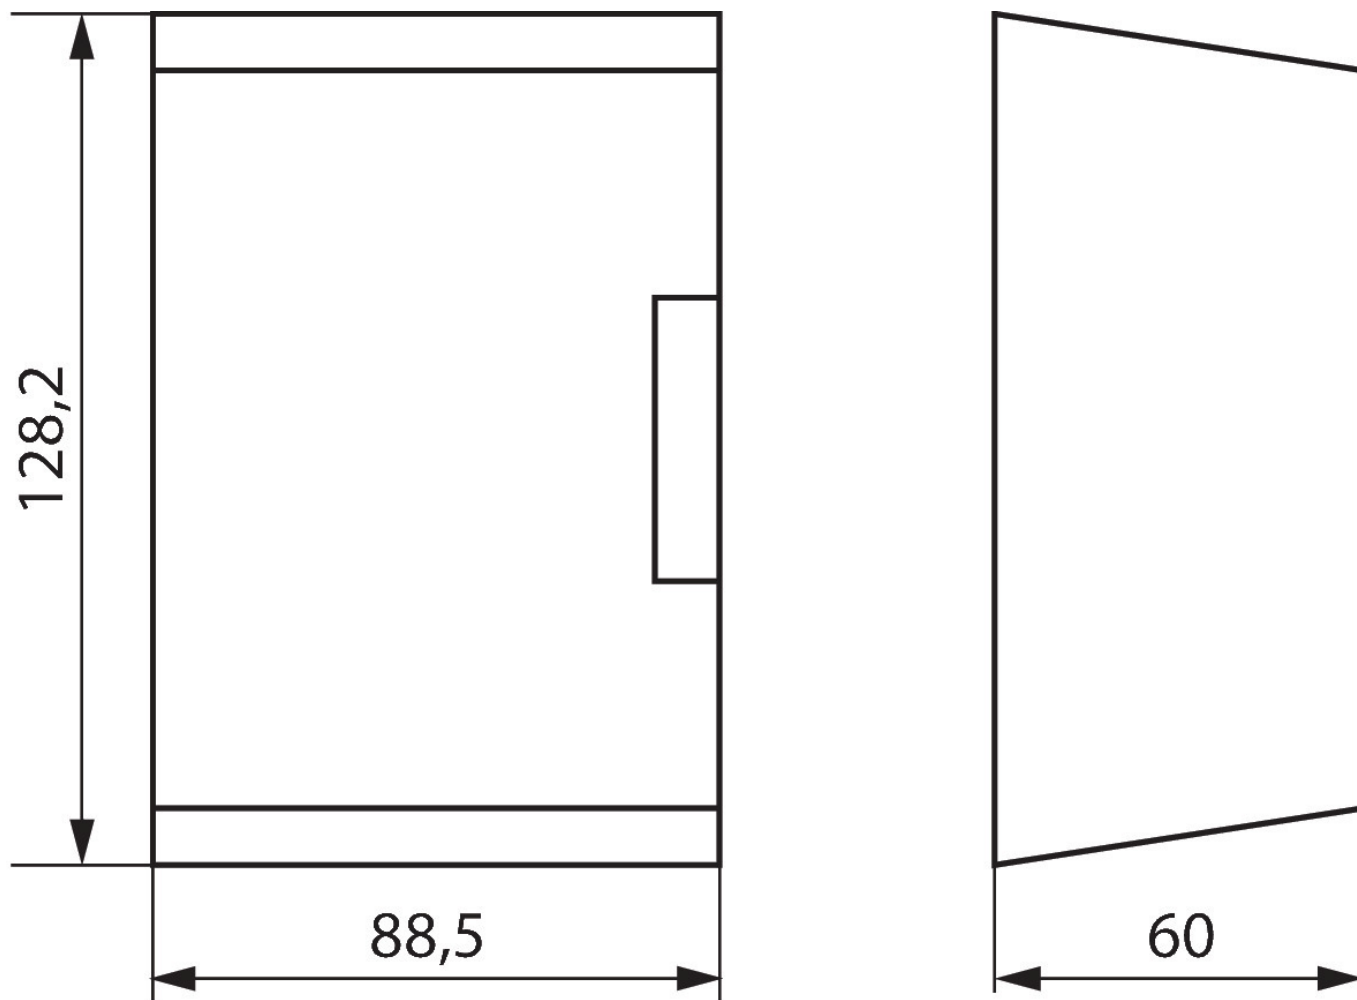

Cache-borne 70 mm

N° de réf.: 9070049

theben

Accessoires
Autres

Description des fonctions

- Kit de montage mural pour montage en saillie, plombable

Sous réserve de modifications ou d'erreurs

Pour plus d'informations, consulter: www.theben.fr/produit/9070049

Les données de charge sont déterminées avec des illuminants sélectionnés à titre d'exemple et sont donc des données typiques en raison du grand nombre de produits disponibles.

02/06/2023
Page 1 de 2

Cache-borne 70 mm

N° de réf.: 9070049

theben

Plans d'encombrement

Sous réserve de modifications ou d'erreurs

Pour plus d'informations, consulter: www.theben.fr/produit/9070049

Les données de charge sont déterminées avec des illuminants sélectionnés à titre d'exemple et sont donc des données typiques en raison du grand nombre de produits disponibles.