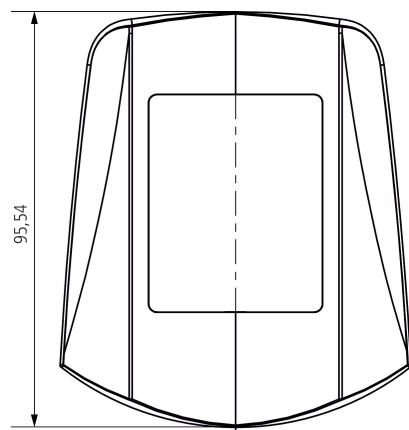

09/07/2023

Page 1 de 2

Fixation d'angle theLuxa S WH

N° de réf.: 9070902

theben

Plans d'encombrement

Sous réserve de modifications ou d'erreurs

Pour plus d'informations, consulter: www.theben.fr/produit/9070902