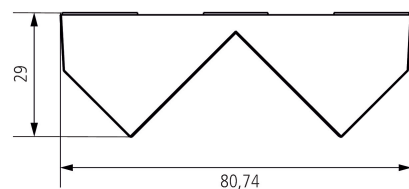

09/07/2023

Page 1 de 2

Fixation d'angle theLuxa S WH

N° de réf.: 9070902

theben

Plans d'encombrement

Sous réserve de modifications ou d'erreurs

Pour plus d'informations, consulter: www.theben.fr/produit/9070902

Les données de charge sont déterminées avec des illuminants sélectionnés à titre d'exemple et sont donc des données typiques en raison du grand nombre de produits disponibles.

09/07/2023

Page 2 de 2