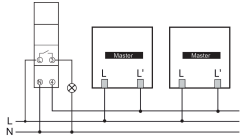

theMura S180-100 2W UP WH

N° de réf.: 2060670

theben

Schémas de raccordement

Zone de détection pour les applications de planification à une température de 21 °C

Hauteur de montage (A)	Zone frontale (R)	Zone transversale (t)	Personnes assises (S)
1,2 m	120 m ² 12 m x 10 m	238 m ² 14 m x 17 m	