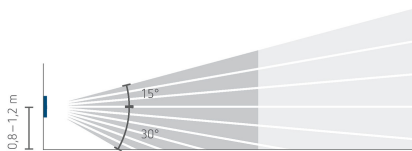

theMura S180-100 2W UP WH

N° de réf.: 2060670

theben

Schémas de raccordement

Zone de détection pour les applications de planification à une température de 21 °C

Hauteur de montage (A)	Zone frontale (R)	Zone transversale (t)	Personnes assises (S)
1,2 m	120 m ² 12 m x 10 m	238 m ² 14 m x 17 m	