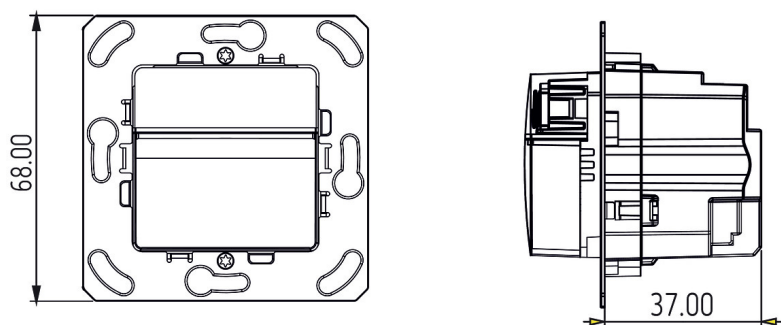

theMura S180-100 2W UP WH

N° de réf.: 2060670

theben

Schémas de raccordement

Zone de détection pour les applications de planification à une température de 21 °C

Hauteur de montage (A)	Zone frontale (R)	Zone transversale (t)	Personnes assises (S)
1,2 m	120 m ² 12 m x 10 m	238 m ² 14 m x 17 m	

04/06/2023

Page 2 de 3

theMura S180-100 2W UP WH

N° de réf.: 2060670

theben

Plans d'encombrement

theMura S180-100 UP WH (2060650) + theMura S180-101 UP WH (2060655)

theMura S180-100 UP (2060750) + theMura S180-101 B UP (2060755)