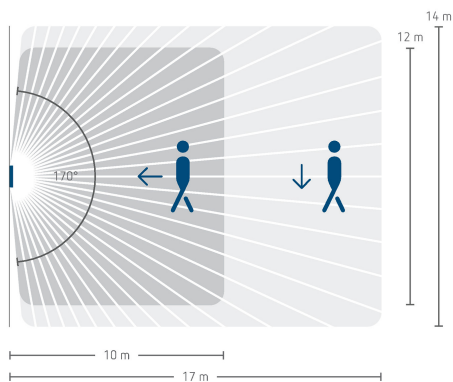

theMura S180-100 2W UP WH

N° de réf.: 2060670

theben

Schémas de raccordement

Zone de détection pour les applications de planification à une température de 21 °C

Hauteur de montage (A)	Zone frontale (R)	Zone transversale (t)	Personnes assises (S)
1,2 m	120 m ² 12 m x 10 m	238 m ² 14 m x 17 m	