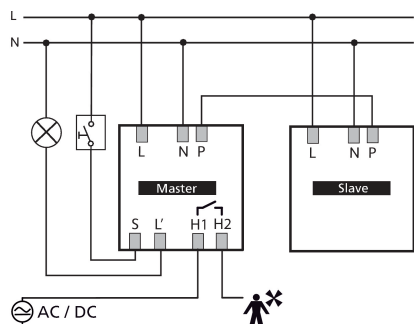

04/06/2023

Page 1 de 4

thePassa P360 Slave UP WH

N° de réf.: 2010330

Schémas de raccordement

Zone de détection pour les applications de planification à une température de 21 °C

| Hauteur de montage (A) | Zone transversale (t) | Zone frontale (R) |
|------------------------|-----------------------------------|----------------------------------|
| 2 m | 56 m ² 16 m x 3,5 m | 56 m ² 16 m x 3,5 m |
| 2,5 m | 88 m ² 22 m x 4 m | 72 m ² 18 m x 4 m |
| 3 m | 135 m ² 30 m x 4,5 m | 90 m ² 20 m x 4,5 m |
| 3,5 m | 150 m ² 30 m x 5 m | 100 m ² 20 m x 5 m |
| 4 m | 150 m ² 30 m x 5 m | 100 m ² 20 m x 5 m |
| 4,5 m | 150 m ² 30 m x 5 m | 100 m ² 20 m x 5 m |
| 5 m | 150 m ² 30 m x 5 m | 100 m ² 20 m x 5 m |
| 5,5 m | 150 m ² 30 m x 5 m | 100 m ² 20 m x 5 m |
| 6 m | 150 m ² 30 m x 5 m | 100 m ² 20 m x 5 m |