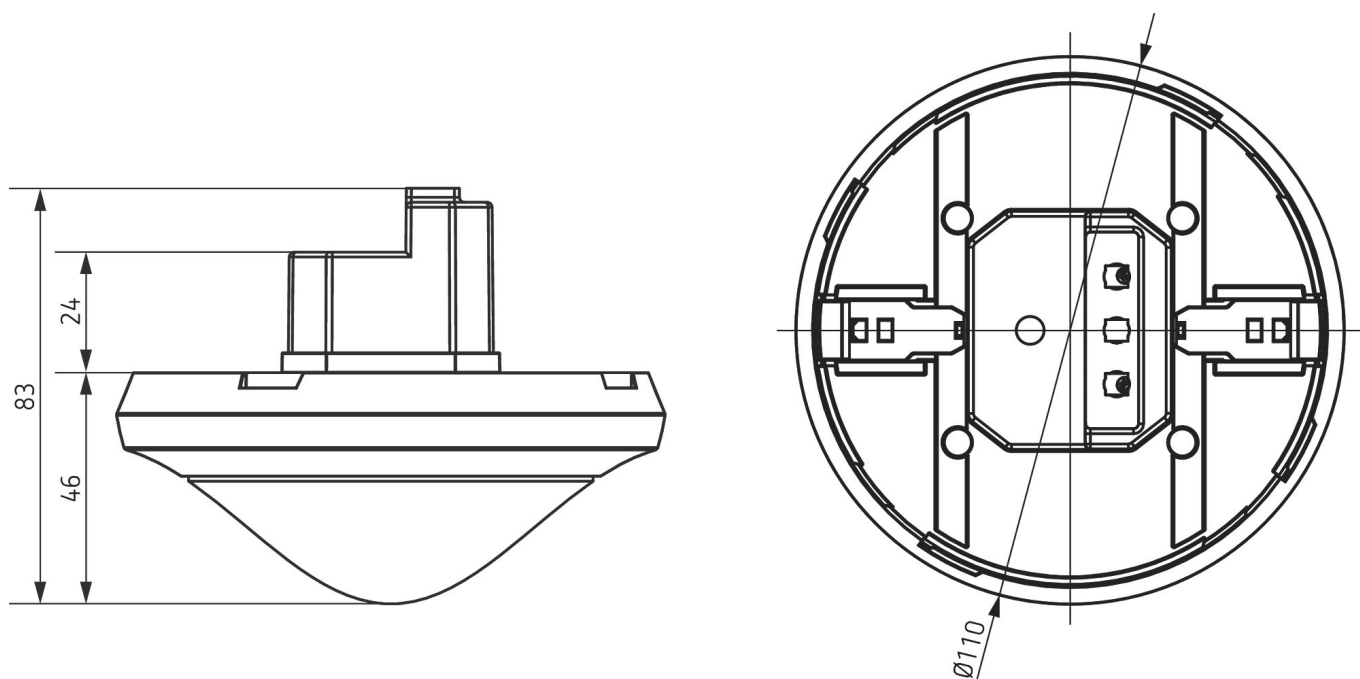

thePassa P360 Slave UP WH

N° de réf.: 2010330

Zone de détection selon Sensnorm IEC 63180

Hauteur de montage (A)	Zone transversale (T)	Zone frontale (R)
2,5 m	215 m² | 43 m x 5 m	62 m² | 14,8 m x 4,2 m
6 m	550 m² | 50 m x 11 m	495 m² | 45 m x 11 m
15 m	800 m² | 40 m x 20 m	600 m² | 30 m x 20 m

Plans d'encombrement

Accessoires

theSenda P
N° de réf.: 9070910