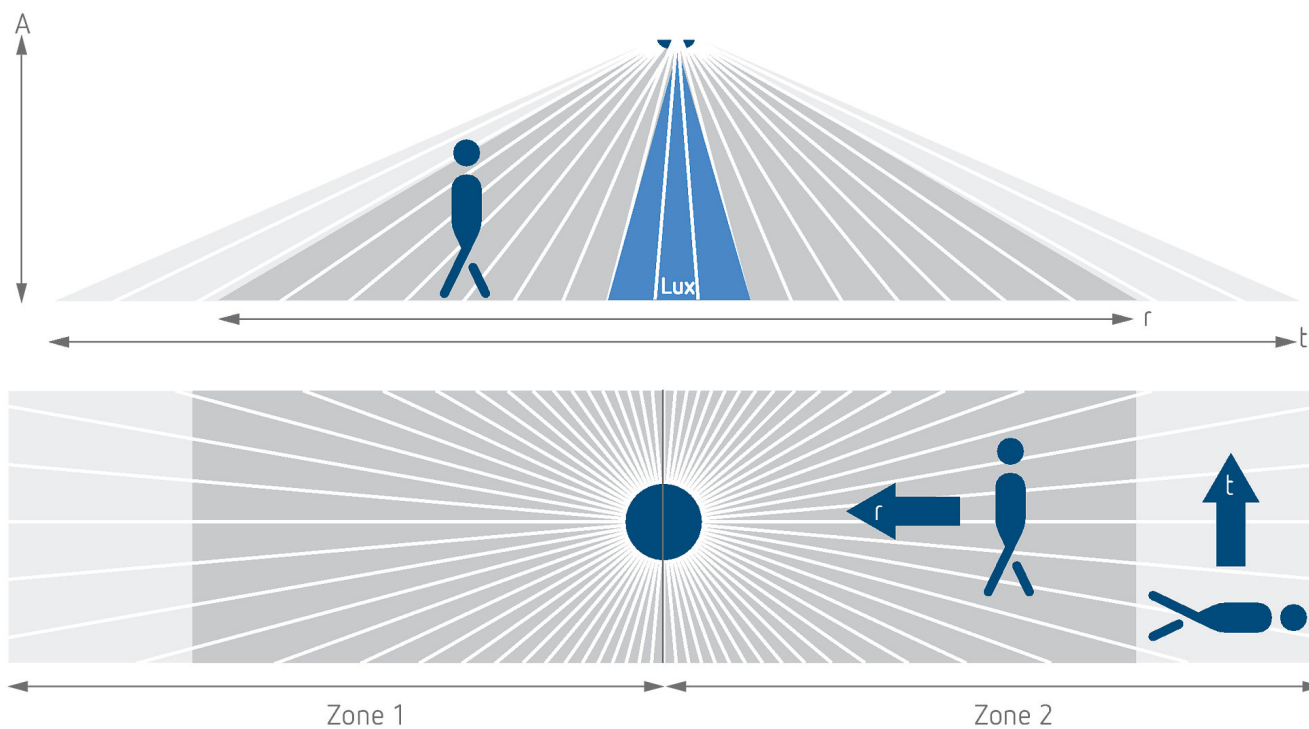

04/06/2023

Page 1 de 4

thePassa P360 Slave UP WH

N° de réf.: 2010330

Schémas de raccordement

Zone de détection pour les applications de planification à une température de 21 °C

| Hauteur de montage (A) | Zone transversale (t) | Zone frontale (R) |
|------------------------|-----------------------------------|----------------------------------|
| 2 m | 56 m ² 16 m x 3,5 m | 56 m ² 16 m x 3,5 m |
| 2,5 m | 88 m ² 22 m x 4 m | 72 m ² 18 m x 4 m |
| 3 m | 135 m ² 30 m x 4,5 m | 90 m ² 20 m x 4,5 m |
| 3,5 m | 150 m ² 30 m x 5 m | 100 m ² 20 m x 5 m |
| 4 m | 150 m ² 30 m x 5 m | 100 m ² 20 m x 5 m |
| 4,5 m | 150 m ² 30 m x 5 m | 100 m ² 20 m x 5 m |
| 5 m | 150 m ² 30 m x 5 m | 100 m ² 20 m x 5 m |
| 5,5 m | 150 m ² 30 m x 5 m | 100 m ² 20 m x 5 m |
| 6 m | 150 m ² 30 m x 5 m | 100 m ² 20 m x 5 m |