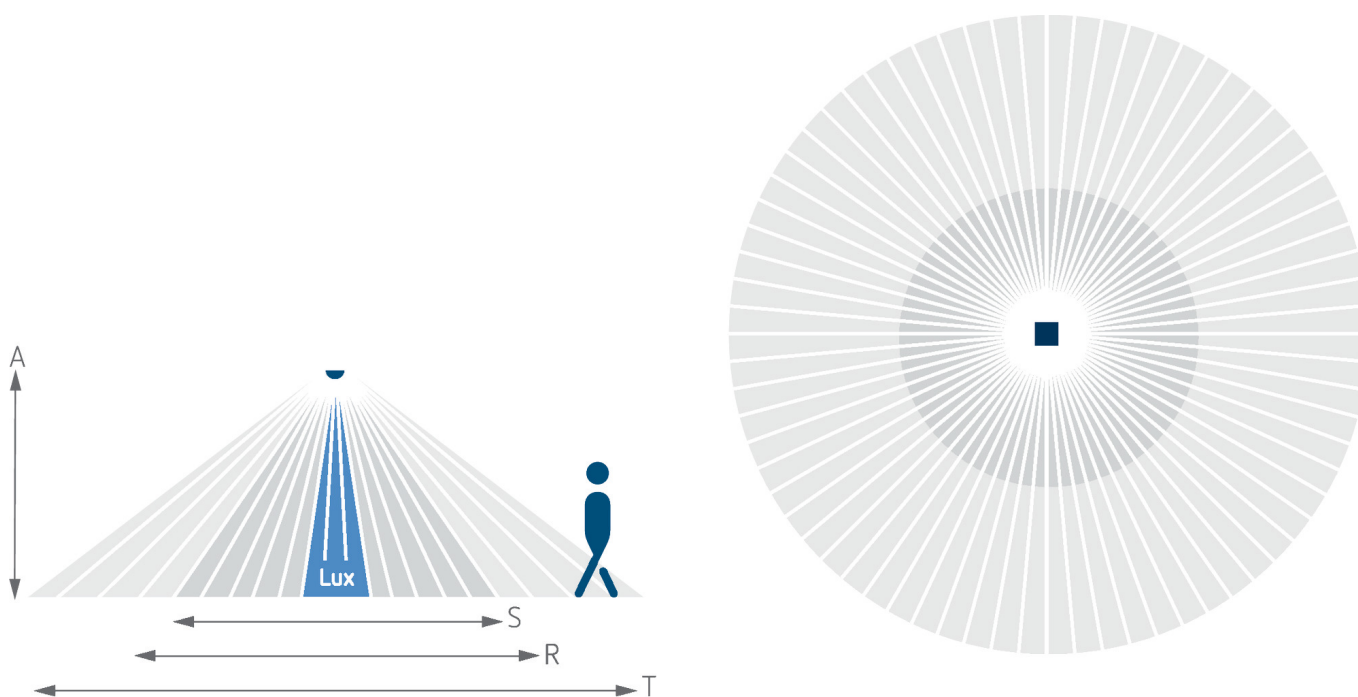

25/08/2023

Page 1 de 4

theRonda S360 KNX FLAT DE WH

N° de réf.: 2089560

theben

Caractéristiques techniques

theRonda S360 KNX FLAT DE WH	
Temporisation d'enclenchement	10 s – 30 min / désactivé
Température ambiante	-15°C ... 50°C
Zone de détection	50 m ² (ø 8 m 360°)

theRonda S360 KNX FLAT DE WH	
Couleur	Blanc
Indice de protection	IP 54 (lorsqu'il est installé)

Zone de détection pour les applications de planification à une température de 21 °C

Hauteur de montage (A)	Personnes assises (S)	Zone transversale (T)	Zone frontale (R)
2 m	5 m ² 2,5 m	38 m ² 7 m	5 m ² 2,5 m
2,5 m	7 m ² 3 m	38 m ² 7 m	7 m ² 3 m
3 m	13 m ² 4 m	50 m ² 8 m	13 m ² 4 m
3,5 m	13 m ² 4 m	50 m ² 8 m	13 m ² 4 m
4 m		64 m ² 9 m	13 m ²