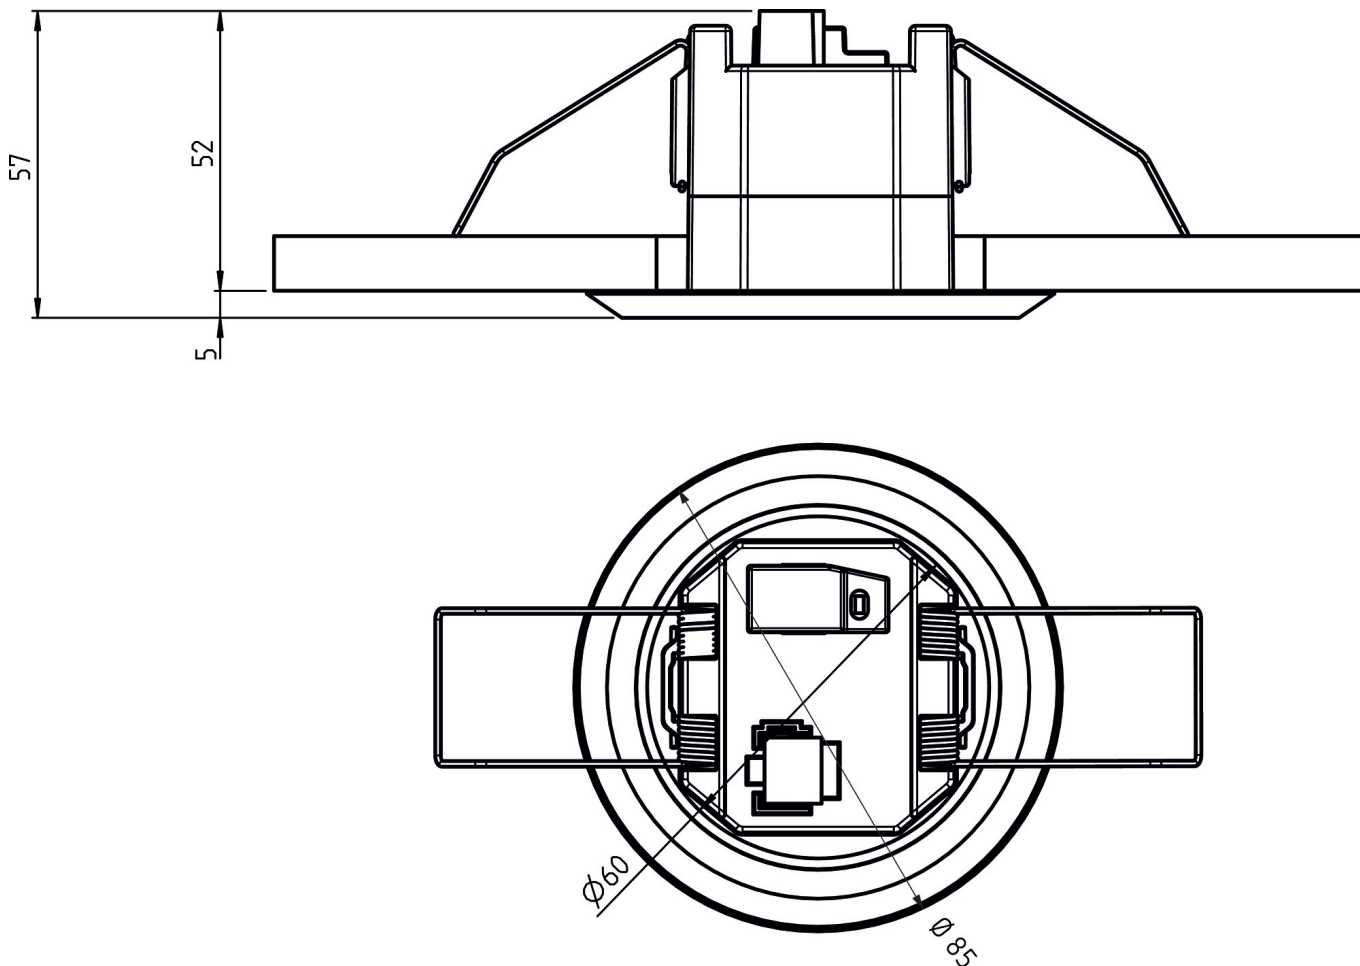

theRonda S360 KNX FLAT DE WH

N° de réf.: 2089560

theben

Plans d'encombrement

Accessoires

theSenda P
N° de réf.: 9070910