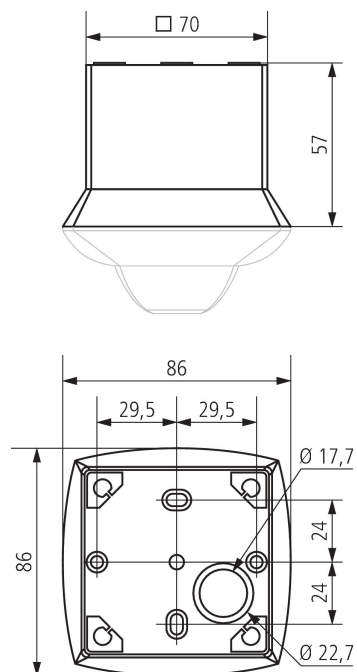

Boîtier saillie PresenceLight

N° de réf.: 9070513

theben

Plans d'encombrement

Sous réserve de modifications ou d'erreurs

Pour plus d'informations, consulter: www.theben.fr/produit/9070513

Les données de charge sont déterminées avec des illuminants sélectionnés à titre d'exemple et sont donc des données typiques en raison du grand nombre de produits disponibles.

09/07/2023

Page 2 de 2