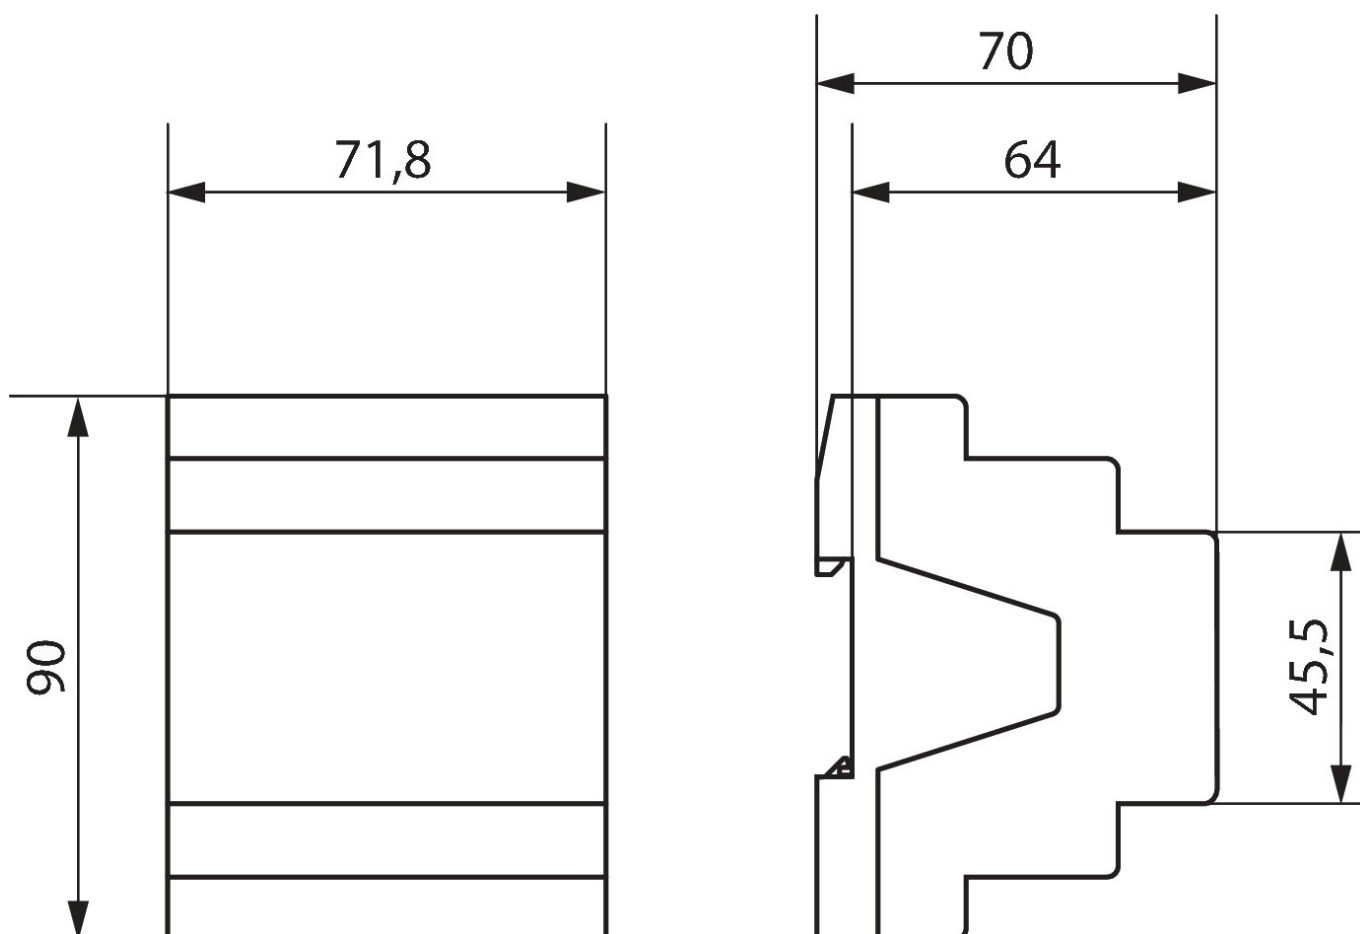

Plans d'encombrement

Sous réserve de modifications ou d'erreurs

Pour plus d'informations, consulter: www.theben.fr/produit/4800425

Les données de charge sont déterminées avec des illuminants sélectionnés à titre d'exemple et sont donc des données typiques en raison du grand nombre de produits disponibles.

31/08/2023

Page 2 de 2