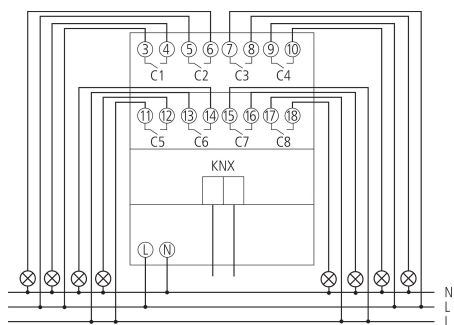

LUXORliving S8

N° de réf.: 4800425

theben

Caractéristiques techniques

| LUXORliving S8 | |
|----------------------|-------|
| Indice de protection | IP 20 |
| Classe de protection | II |

Schémas de raccordement