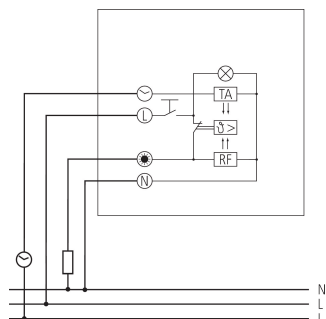

RAMSES 746 RA

N° de réf.: 7460131

theben

Schémas de raccordement

Accessoires

Servomoteur ALPHA 5 230 V

N° de réf.: 9070441

Sous réserve de modifications ou d'erreurs