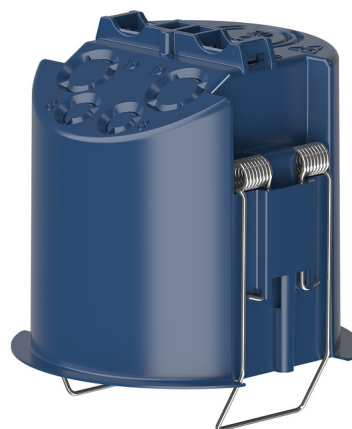

# Boîtier de montage au plafond 68A

N° de réf.: 9070992

**theben**

### Détecteur de présence

## Description des fonctions

- Unité de montage au plafond pour thePrema, thePassa, theRonda UP, theMova UP, PresenceLight 360, compact office, compact passage et compact passimo
- Assure à la fois un soulagement de traction et une protection contre les contacts accidentels
- Le diamètre de montage s'élève à 67,5 mm (diamètre de perçage 68 mm)