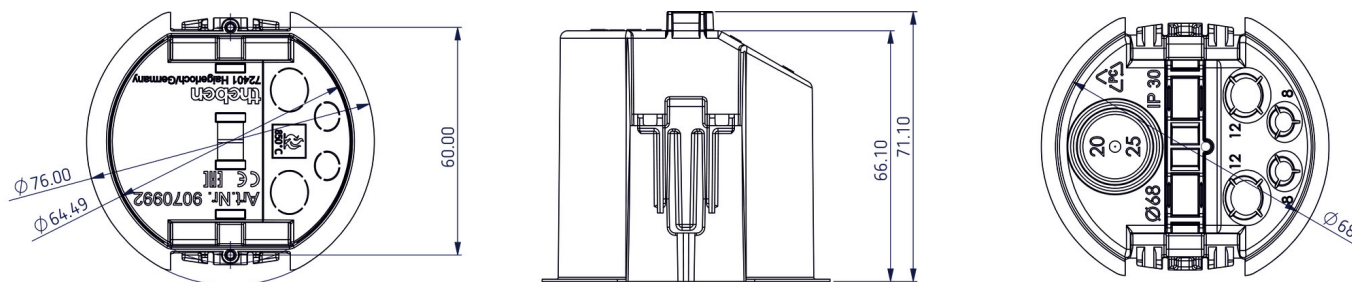

Plans d'encombrement

Sous réserve de modifications ou d'erreurs

Pour plus d'informations, consulter: www.theben.fr/produit/9070992

Les données de charge sont déterminées avec des illuminants sélectionnés à titre d'exemple et sont donc des données typiques en raison du grand nombre de produits disponibles.

09/07/2023

Page 1 de 1