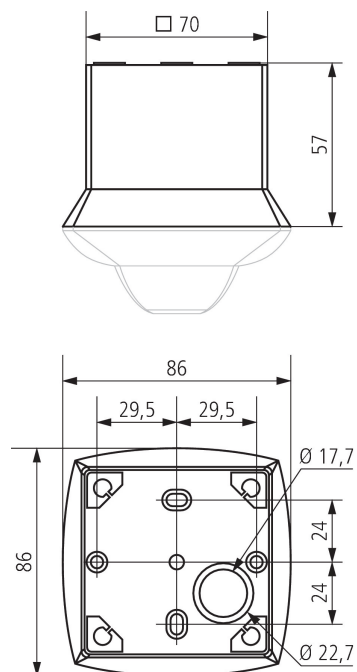

Boîtier saillie PresenceLight SR

N° de réf.: 9070635

theben

Plans d'encombrement

Sous réserve de modifications ou d'erreurs

Pour plus d'informations, consulter: www.theben.fr/produit/9070635

Les données de charge sont déterminées avec des illuminants sélectionnés à titre d'exemple et sont donc des données typiques en raison du grand nombre de produits disponibles.

01/07/2023

Page 2 de 2