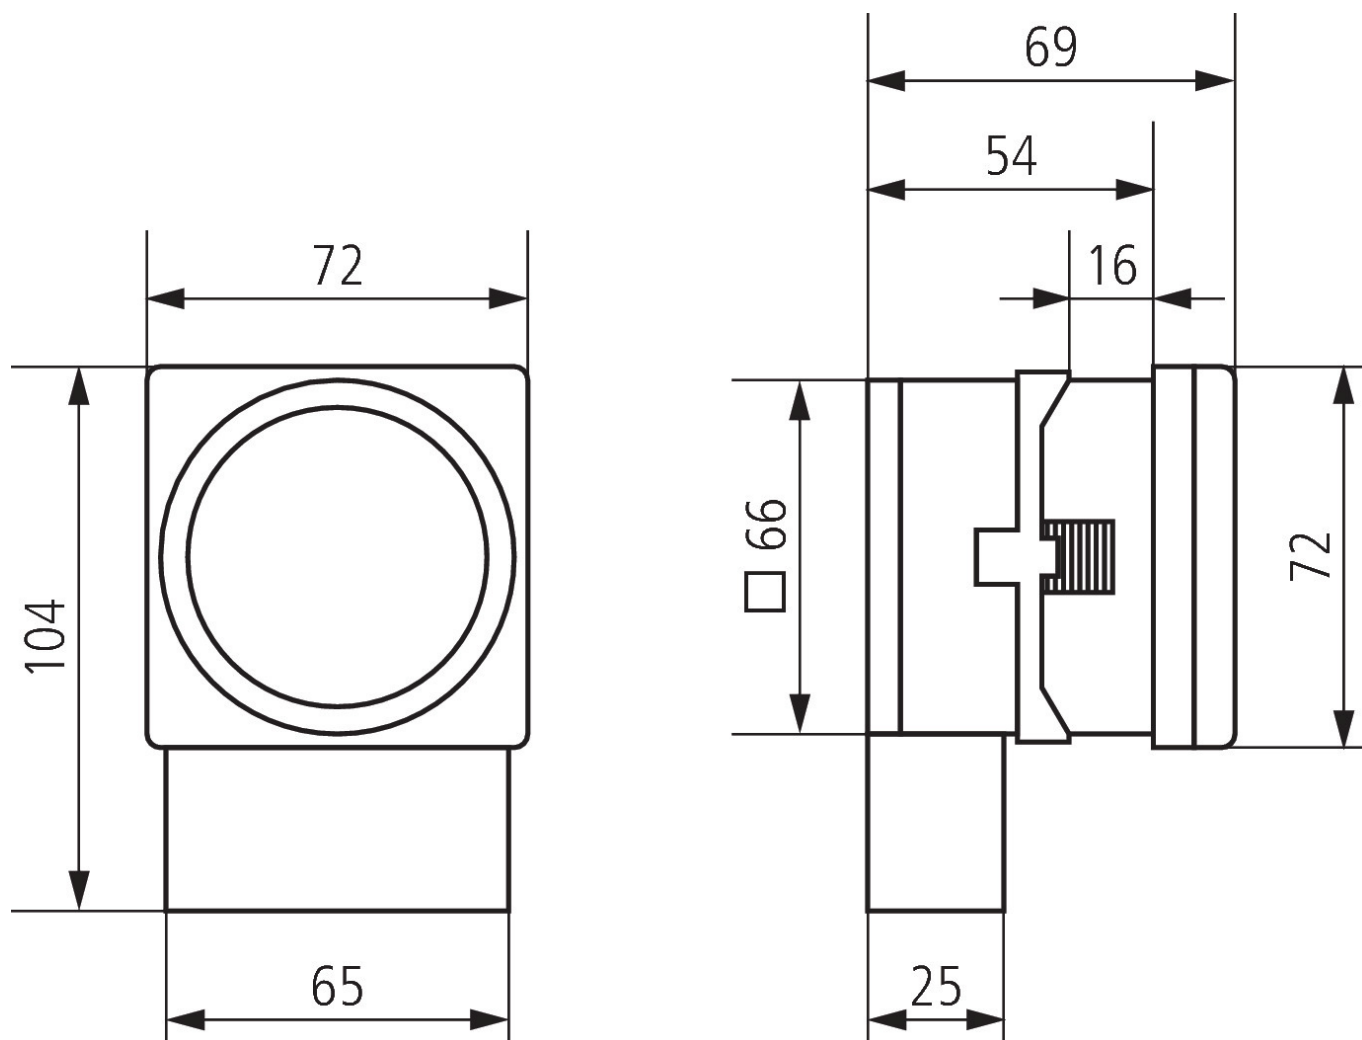

Caractéristiques techniques

SYN 269 h	
Indice de protection	IP 20
Classe de protection	II selon EN 60 730-1
Température ambiante	-10°C ... 55°C

Schémas de raccordement

Plans d'encombrement

Accessoires

Fixation rapide 72 x 72
N° de réf.: 9070071