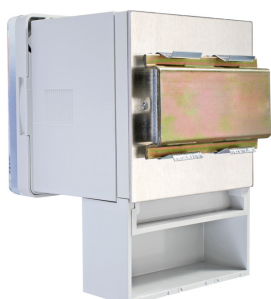

Sous réserve de modifications ou d'erreurs

Pour plus d'informations, consulter: www.theben.fr/produit/2690008

Les données de charge sont déterminées avec des illuminants sélectionnés à titre d'exemple et sont donc des données typiques en raison du grand nombre de produits disponibles.