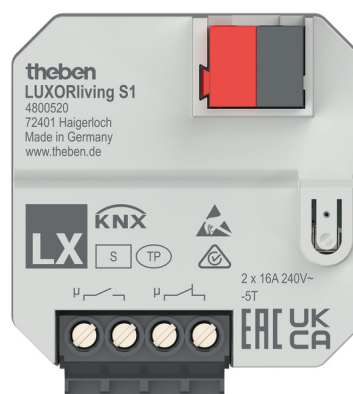

# LUXORliving S1

N° de réf.: 4800520

theben

### Description des fonctions

- LUXORliving S1
- LUXORliving actionneur de commutation encastré à 1 canal
- 1 contact à fermeture & 1 contact à ouverture avec commande commune
- Propriétés réglables : à ouverture/à fermeture, commutation, temporisation, fonction impulsions
- 2 entrées binaires pour contacts libres de potentiel tels que boutons-poussoirs, interrupteurs et sondes de température (I2)
- Paramétrage usine, les entrées binaires sont affectées à la sortie de commutation (test de fonctionnement avant la programmation)
- Surveillance de la température intégrée pour une sécurité accrue, par ex. en cas de surcharge

### Caractéristiques techniques

LUXORliving S1	
Tension de service KNX	Tension du bus, $\leq 4$ mA
Type de montage	Encastré
Nombre de canaux	1
Type de contact	16 A
Charge de lampes à incand./halogène	2000 W
Charge de lampe halogène	2000 W