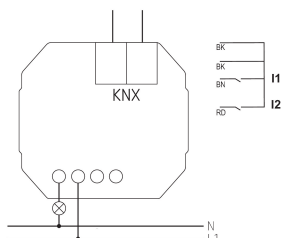

Schémas de raccordement

Sous réserve de modifications ou d'erreurs

Pour plus d'informations, consulter: www.theben.fr/produit/4800520

Les données de charge sont déterminées avec des illuminants sélectionnés à titre d'exemple et sont donc des données typiques en raison du grand nombre de produits disponibles.