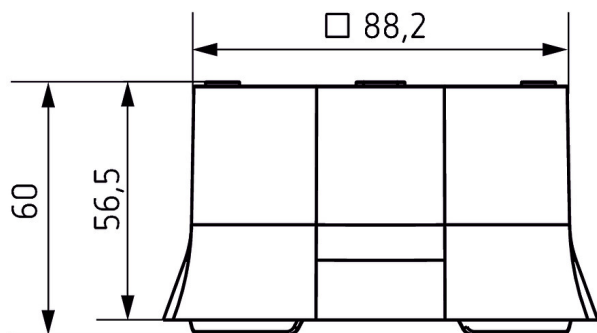

Boîtier saillie 110A WH

N° de réf.: 9070912

theben

Accessoires

Détecteur de présence

Description des fonctions

- Cadre pour montage en saillie du détecteur de présence
- Convient pour thePrema, theRonda, theMova P
- Couleur: Blanc pur
- Autres couleurs sur demande

Plans d'encombrement

Sous réserve de modifications ou d'erreurs

Pour plus d'informations, consulter: www.theben.fr/produit/9070912

Les données de charge sont déterminées avec des illuminants sélectionnés à titre d'exemple et sont donc des données typiques en raison du grand nombre de produits disponibles.