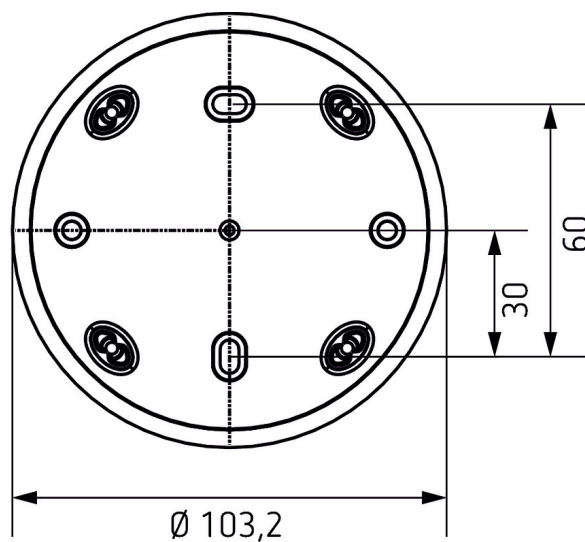

Boîtier saillie 110A WH

N° de réf.: 9070912

theben

Accessoires

Détecteur de présence

Description des fonctions

- Cadre pour montage en saillie du détecteur de présence
- Convient pour thePrema, theRonda, theMova P
- Couleur: Blanc pur
- Autres couleurs sur demande

Plans d'encombrement

Sous réserve de modifications ou d'erreurs

Pour plus d'informations, consulter: www.theben.fr/produit/9070912

Les données de charge sont déterminées avec des illuminants sélectionnés à titre d'exemple et sont donc des données typiques en raison du grand nombre de produits disponibles.