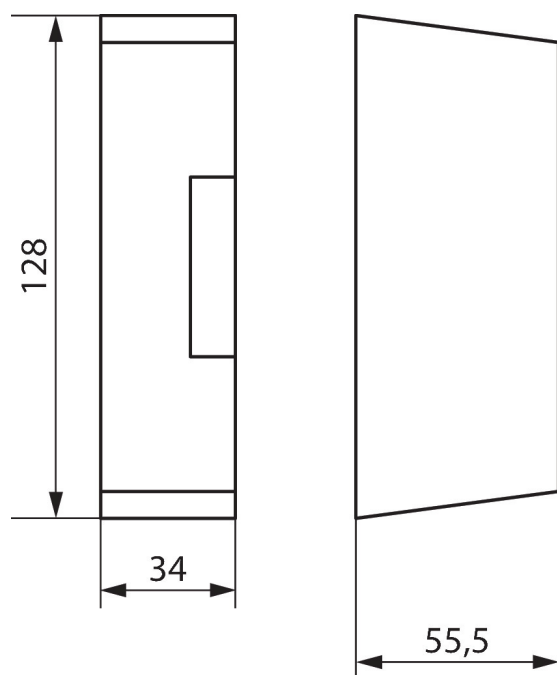

Cache-borne 17,5 mm

N° de réf.: 9070065

theben

Accessoires
Autres

Description des fonctions

- Kit de montage mural pour montage en saillie, plombable

Plans d'encombrement

Sous réserve de modifications ou d'erreurs

Pour plus d'informations, consulter: www.theben.fr/produit/9070065

Les données de charge sont déterminées avec des illuminants sélectionnés à titre d'exemple et sont donc des données typiques en raison du grand nombre de produits disponibles.