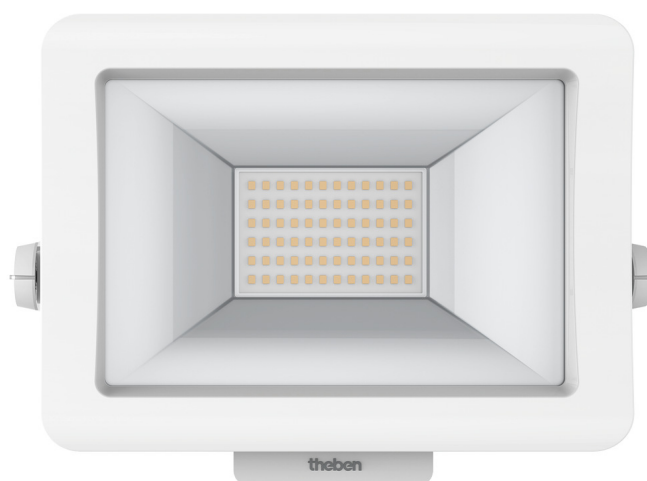

theLeda B30L W WH

N° de réf.: 1020694

theben

Spots LED
theLeda B

Description des fonctions

- Projecteur à LED de 30 W
- Conçu pour un usage extérieur
- Appareil évolutif avec modules en option (module détecteur de mouvement, module capteur de luminosité)
- Projecteur rotatif à 360°
- Non dimmable

Caractéristiques techniques

theLeda B30L W WH	
Tension d'alimentation	230 V CA
Fréquence	50 Hz
Couleur	Blanc (similaire à RAL 9010)
Type de montage	Montage mural et au plafond
Puissance LED (flux lumineux)	3480 lm
Température de couleur	3000 K, blanc chaud
Indice rendu des couleurs	< 80

theLeda B30L W WH	
Durée de vie	L80/B10/51.000 h
Hauteur de montage	2 – 3 m
Température ambiante	-20°C ... 40°C
Classe de protection	I
Indice de protection	IP 65

Schémas de raccordement

Sous réserve de modifications ou d'erreurs