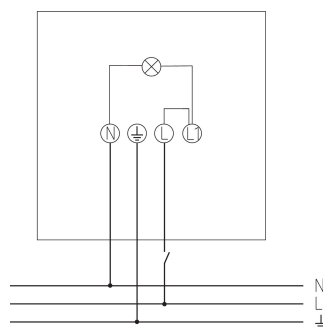

theLeda B30L W WH

N° de réf.: 1020694

theben

Spots LED
theLeda B

Description des fonctions

- Projecteur à LED de 30 W
- Conçu pour un usage extérieur
- Appareil évolutif avec modules en option (module détecteur de mouvement, module capteur de luminosité)
- Projecteur rotatif à 360°
- Non dimmable

Caractéristiques techniques

theLeda B30L W WH	
Tension d'alimentation	230 V CA
Fréquence	50 Hz
Couleur	Blanc (similaire à RAL 9010)
Type de montage	Montage mural et au plafond
Puissance LED (flux lumineux)	3480 lm
Température de couleur	3000 K, blanc chaud
Indice rendu des couleurs	< 80

theLeda B30L W WH	
Durée de vie	L80/B10/51.000 h
Hauteur de montage	2 – 3 m
Température ambiante	-20°C ... 40°C
Classe de protection	I
Indice de protection	IP 65

Schémas de raccordement

Sous réserve de modifications ou d'erreurs