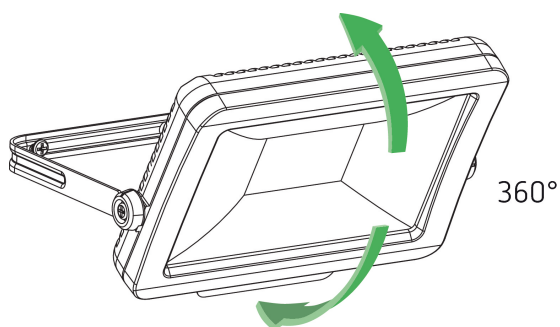

theLeda B30L W WH

N° de réf.: 1020694

theben

Spots LED
theLeda B

Description des fonctions

- Projecteur à LED de 30 W
- Conçu pour un usage extérieur
- Appareil évolutif avec modules en option (module détecteur de mouvement, module capteur de luminosité)
- Projecteur rotatif à 360°
- Non dimmable

Caractéristiques techniques

theLeda B30L W WH	
Tension d'alimentation	230 V CA
Fréquence	50 Hz
Couleur	Blanc (similaire à RAL 9010)
Type de montage	Montage mural et au plafond
Puissance LED (flux lumineux)	3480 lm
Température de couleur	3000 K, blanc chaud
Indice rendu des couleurs	< 80

theLeda B30L W WH	
Durée de vie	L80/B10/51.000 h
Hauteur de montage	2 – 3 m
Température ambiante	-20°C ... 40°C
Classe de protection	I
Indice de protection	IP 65

Schémas de raccordement

Sous réserve de modifications ou d'erreurs