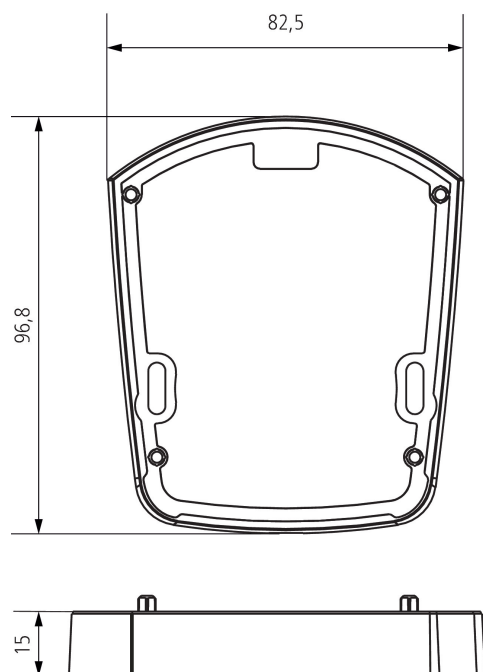

Entretoise pour fixation murale theLuxa

SWIF.: 9070906

theben

Plans d'encombrement

Sous réserve de modifications ou d'erreurs

Pour plus d'informations, consulter: www.theben.fr/produit/9070906

Les données de charge sont déterminées avec des illuminants sélectionnés à titre d'exemple et sont donc des données typiques en raison du grand nombre de produits disponibles.

09/07/2023

Page 2 de 2