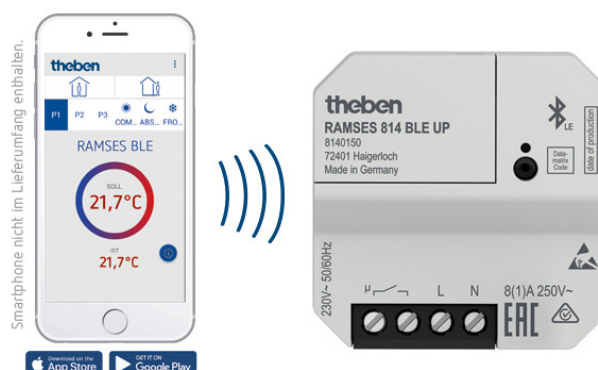

# RAMSES 814 BLE UP

N° de réf.: 8140150

Régulation de chauffage  
Thermostats programmables

## Description des fonctions

- Thermostat programmable digital pour la surveillance et la régulation de la température ambiante en fonction d'horaires programmés
- Version secteur
- Installation dans un boîtier encastrable, utilisable avec toutes les gammes d'appareillages sous obturateur
- Capteur de température inclus
- Adapté pour les régulations de la température ambiante dans les maisons individuelles, les appartements, etc.
- Commande par appli
- Connexion directe Bluetooth basse consommation (Bluetooth-Low-Energy, BLE) entre l'application et RAMSES-BLE, aucune communication via Internet
- Réglages par appli avec commande intuitive depuis votre smartphone ou votre tablette
- Confort d'utilisation accru
- Entrée externe pour un raccordement flexible, au choix, des sondes de température extérieure, capteur de plancher, détecteur de mouvement ou contact téléphonique
- Algorithme de régulation intelligent (régulateur de durée d'impulsion, régulateur d'hystérèse)
- Convient par exemple aux chauffages Marche/Arrêt, à la régulation par zones ou pièce séparée ou aux chauffages électriques

## Caractéristiques techniques

RAMSES 814 BLE UP	
Tension d'alimentation	230 V CA
Fréquence	50 Hz
Puissance de commutation	8 A pour 250 V CA, $\cos \varphi = 1$ , 1 A pour 250 V CA, $\cos \varphi = 0,6$
Plage de réglage de la température	2°C ... 30°C
Programme	Programme hebdomadaire