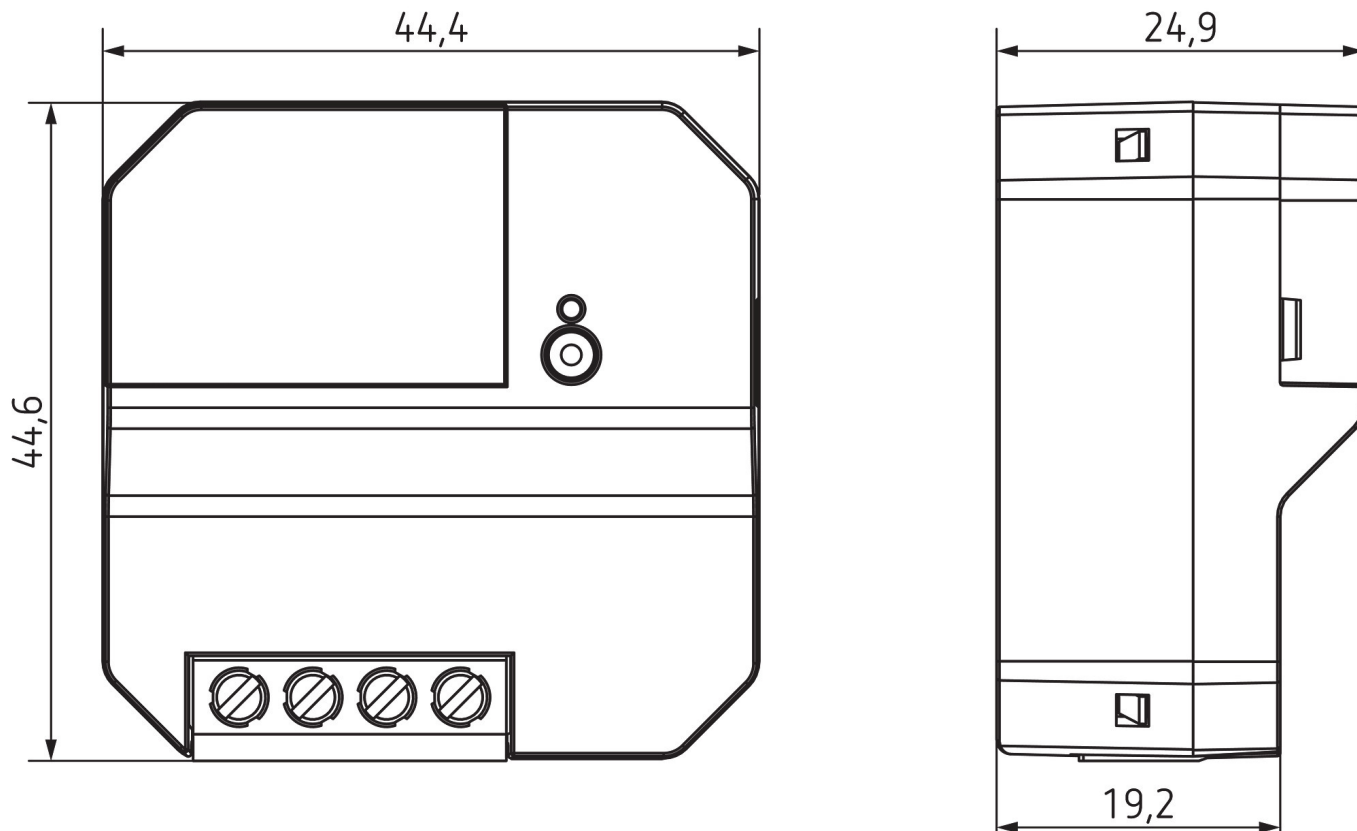

RAMSES 814 BLE UP

N° de réf.: 8140150

theben

Plans d'encombrement

Accessoires

Sonde de dalle
N° de réf.: 9070321