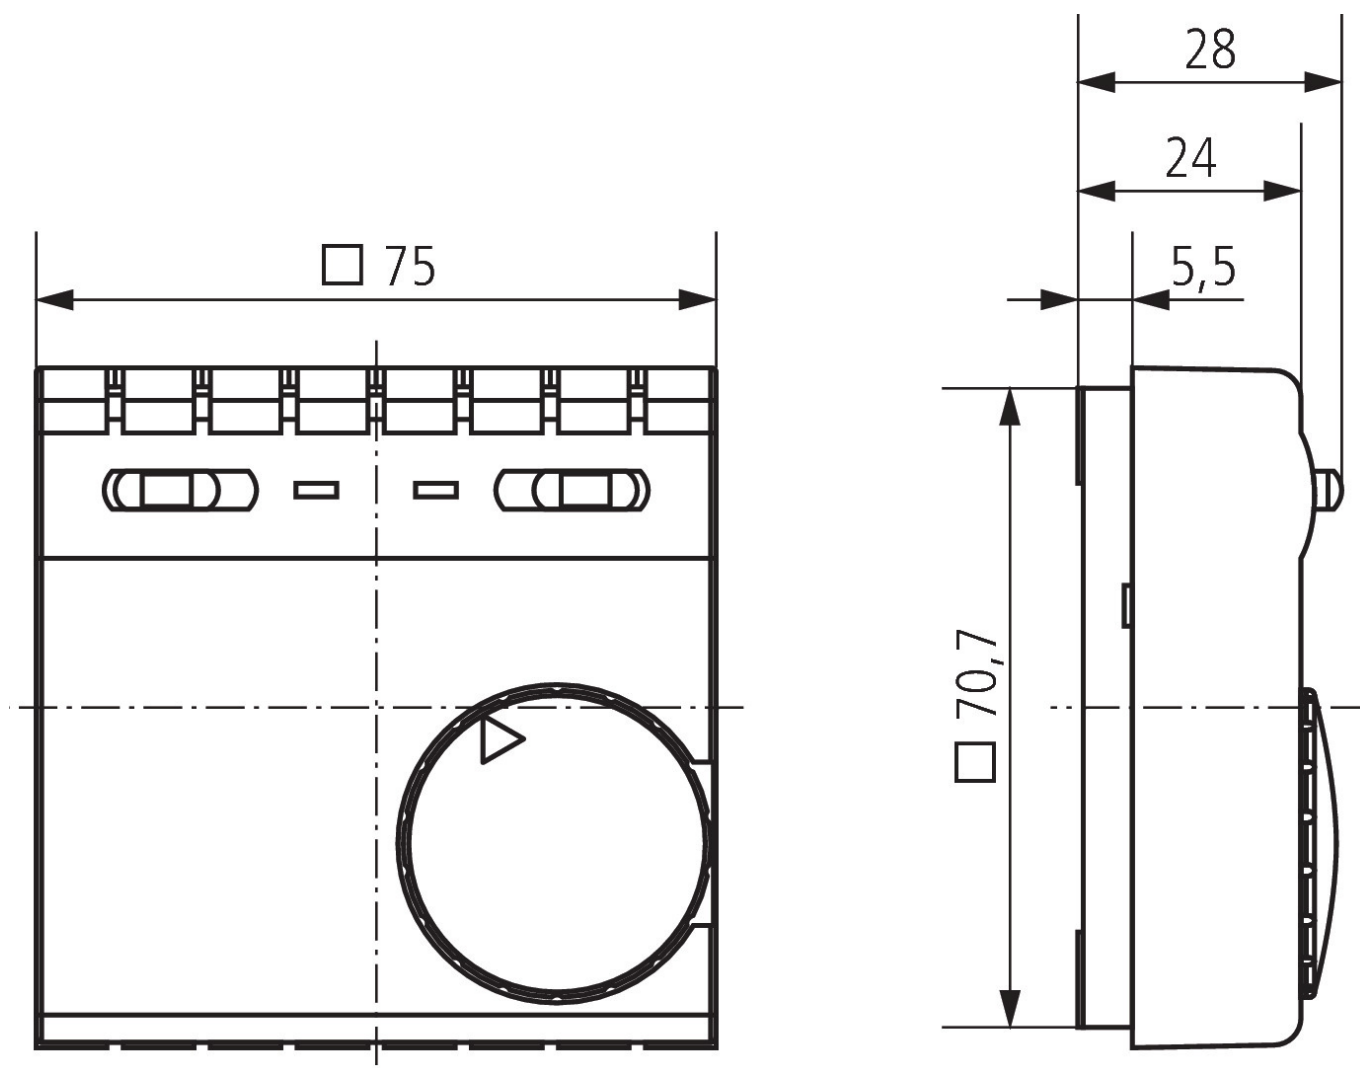

01/06/2023
Page 1 de 3

RAMSES 708

N° de réf.: 7080001

theben

Schémas de raccordement

Plans d'encombrement

Sous réserve de modifications ou d'erreurs

Pour plus d'informations, consulter: www.theben.fr/produit/7080001