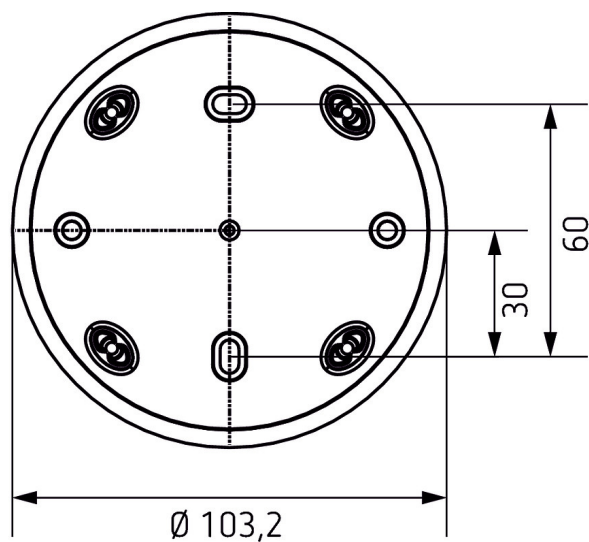

Boîtier saillie 110A GR

N° de réf.: 9070913

theben

Accessoires

Détecteur de présence

Description des fonctions

- Cadre pour montage en saillie du détecteur de présence
- Convient pour thePrema, theRonda, theMova P
- Couleur: Gris
- Autres couleurs sur demande

Plans d'encombrement

Sous réserve de modifications ou d'erreurs

Pour plus d'informations, consulter: www.theben.fr/produit/9070913

Les données de charge sont déterminées avec des illuminants sélectionnés à titre d'exemple et sont donc des données typiques en raison du grand nombre de produits disponibles.