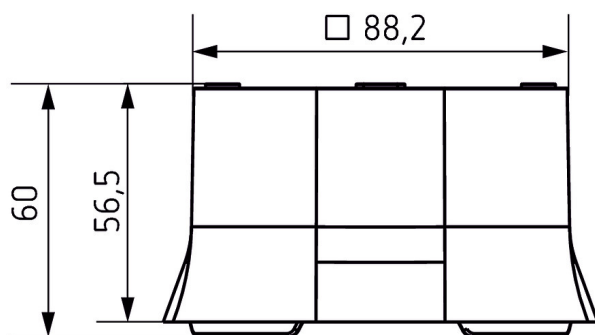

Boîtier saillie 110A GR

N° de réf.: 9070913

theben

Accessoires

Détecteur de présence

Description des fonctions

- Cadre pour montage en saillie du détecteur de présence
- Convient pour thePrema, theRonda, theMova P
- Couleur: Gris
- Autres couleurs sur demande

Plans d'encombrement

Sous réserve de modifications ou d'erreurs

Pour plus d'informations, consulter: www.theben.fr/produit/9070913

Les données de charge sont déterminées avec des illuminants sélectionnés à titre d'exemple et sont donc des données typiques en raison du grand nombre de produits disponibles.