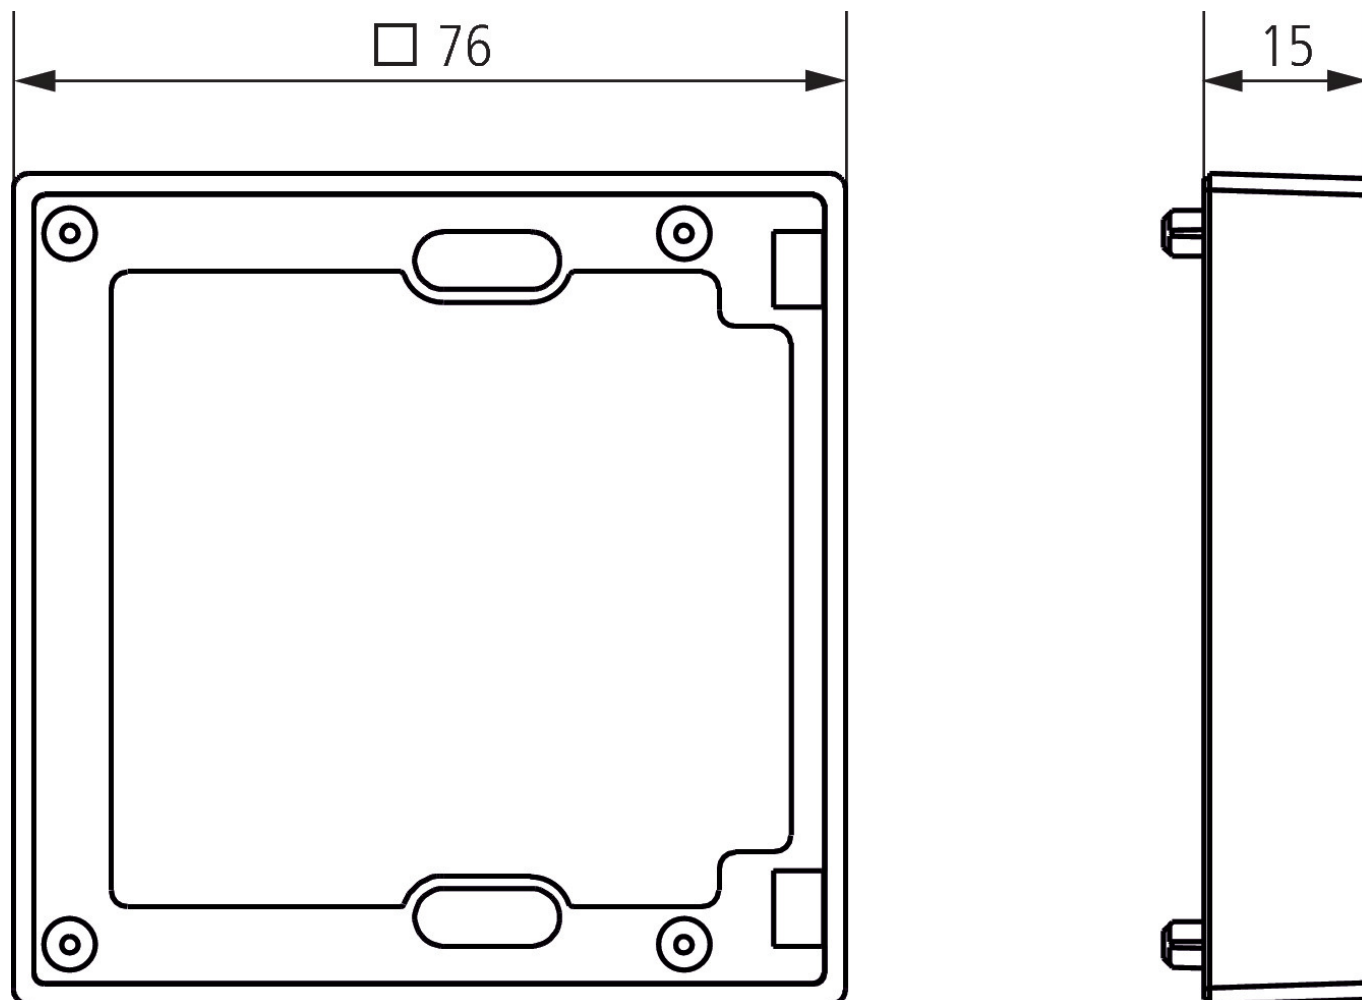

Entretoise pour fixation murale 10 AL

N° de réf.: 9070972

theben

Accessoires

Détecteur de présence

Description des fonctions

- Entretoise optionnelle pour une installation flexible (entrée du câble au-dessous, latéralement et au-dessus et plus d'espace pour les câbles)

09/07/2023

Page 1 de 2

Entretoise pour fixation murale 10 AL

N° de réf.: 9070972

theben

Plans d'encombrement

Sous réserve de modifications ou d'erreurs

Pour plus d'informations, consulter: www.theben.fr/produit/9070972