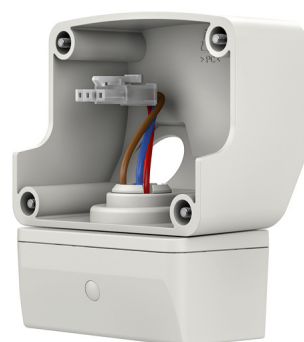

Capteur de lumière theLeda B WH

N° de réf.: 9070762

theben

Accessoires

Détecteur de présence

Description des fonctions

- Plage de la durée d'activation : 2, 4, 6, 8 heures, marche nocturne / marche permanente
- Luminosité d'allumage réglable de 2 à 200 lux
- Sortie de commutation supplémentaire Éclairage
- Indice de protection IP 55