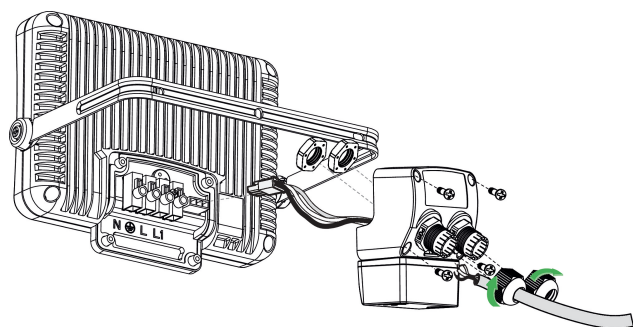

Capteur de lumière theLeda B WH

N° de réf.: 9070762

theben

Accessoires

Détecteur de présence

Description des fonctions

- Plage de la durée d'activation : 2, 4, 6, 8 heures, marche nocturne / marche permanente
- Luminosité d'allumage réglable de 2 à 200 lux
- Sortie de commutation supplémentaire Éclairage
- Indice de protection IP 55

Schémas de raccordement

Sous réserve de modifications ou d'erreurs

Pour plus d'informations, consulter: www.theben.fr/produit/9070762

Les données de charge sont déterminées avec des illuminants sélectionnés à titre d'exemple et sont donc des données typiques en raison du grand nombre de produits disponibles.